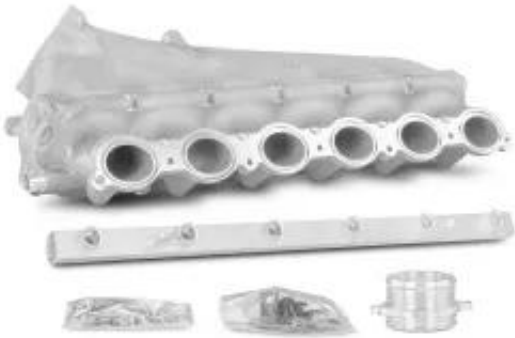

Link do produktu: <https://bizongarage.pl/cast-aluminum-intake-manifold-for-bmw-supra-p-1107.html>

## Cast Aluminum Intake Manifold for BMW / Supra

Cena brutto	<b>10 760,76 zł</b>
Cena netto	<b>8 748,59 zł</b>
Dostępność	<b>Na zamówienie</b>
Numer katalogowy	<b>319540995</b>

### Opis produktu

Wysokiej jakości kolektor ssący wykonany z aluminium odlewane, przeznaczony do modeli BMW oraz Supra, stanowi idealne rozwiązanie dla pasjonatów motoryzacji, którzy poszukują zwiększenia wydajności silnika. Produkt ten charakteryzuje się doskonałą wytrzymałością oraz lekkością, co przyczynia się do poprawy osiągnięć pojazdu. Precyzyjne dopasowanie oraz doskonała jakość wykonania gwarantują łatwy montaż i długotrwałe użytkowanie. Oferowany kolektor zwiększa przepływ powietrza, co przekłada się na lepsze osiągi oraz efektywność silnika. Produkt jest kompatybilny z szeroką gamą modeli, co czyni go wszechstronnym wyborem dla każdego entuzjasty tuningu. Wybierz kolektor ssący z aluminium odlewane dla optymalizacji swojego pojazdu i ciesz się niezrównanym doświadczeniem jazdy.