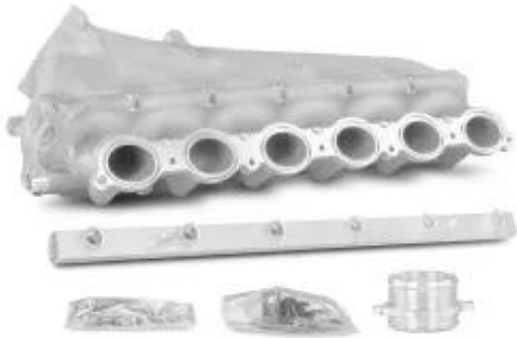

Link do produktu: <https://bizongarage.pl/cast-aluminum-intake-manifold-for-bmw-supra-p-1107.html>

## Cast Aluminum Intake Manifold for BMW / Supra

Cena brutto	<b>10 760,76 zł</b>
Cena netto	<b>8 748,59 zł</b>
Dostępność	<b>Na zamówienie</b>
Numer katalogowy	<b>319540995</b>

### Opis produktu

Wysokiej jakości kolektor ssący wykonany z aluminium odlewane, przeznaczony do modeli BMW oraz Supra, stanowi idealne rozwiązanie dla pasjonatów motoryzacji, którzy poszukują zwiększenia wydajności silnika. Produkt ten charakteryzuje się doskonałą wytrzymałością oraz lekkością, co przyczynia się do poprawy osiągnięć pojazdu. Precyzyjne dopasowanie oraz doskonała jakość wykonania gwarantują łatwy montaż i długotrwałe użytkowanie. Oferowany kolektor zwiększa przepływ powietrza, co przekłada się na lepsze osiągi oraz efektywność silnika. Produkt jest kompatybilny z szeroką gamą modeli, co czyni go wszechstronnym wyborem dla każdego entuzjasty tuningu. Wybierz kolektor ssący z aluminium odlewane dla optymalizacji swojego pojazdu i ciesz się niezrównanym doświadczeniem jazdy.