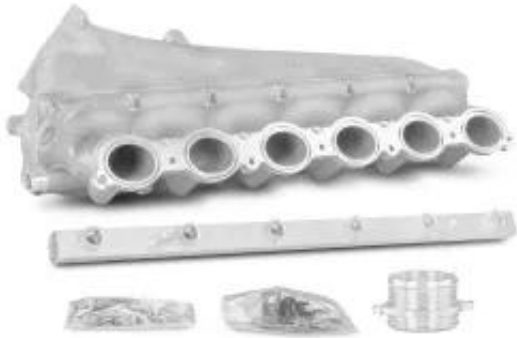

Link do produktu: <https://bizongarage.pl/cast-aluminum-intake-manifold-kit-for-s58-b58-motor-bmw-toyota-supra-gr-mk5-p-1106.html>

Cast Aluminum Intake Manifold Kit for S58 & B58 Motor BMW / Toyota Supra GR MK5

Cena brutto	10 760,76 zł
Cena netto	8 748,59 zł
Dostępność	Na zamówienie
Numer katalogowy	319540978

Opis produktu

Zestaw kolektora ssącego z odlewu aluminiowego zaprojektowany z myślą o silnikach S58 i B58, idealnie pasujący do samochodów BMW oraz Toyota Supra GR MK5. Ten produkt łączy w sobie nowoczesną technologię i wysoką jakość wykonania, co zapewnia optymalizację przepływu powietrza i poprawia osiągi silnika. Dzięki użyciu wysokiej jakości aluminium, kolektor jest nie tylko lekki, ale również wytrzymały, co gwarantuje długotrwałe użytkowanie. Zestaw jest łatwy w montażu, co sprawia, że jest odpowiedni zarówno dla profesjonalnych mechaników, jak i dla entuzjastów motoryzacji, którzy chcą samodzielnie przeprowadzić modernizację swojego pojazdu. Inwestując w ten zestaw, zyskujesz nie tylko lepsze osiągi, ale także unikalny styl, który przyciąga wzrok pod maską Twojego auta. Wybierz zestaw kolektora ssącego, aby cieszyć się zwiększoną mocą i efektywnością Twojej wizji motoryzacyjnej.