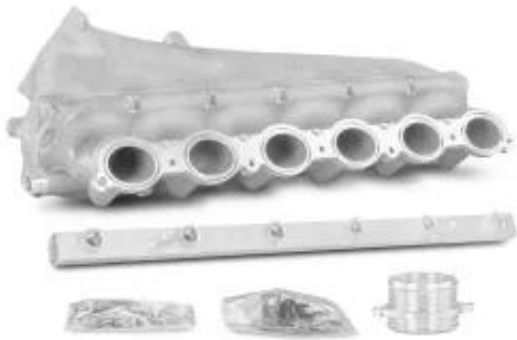

Link do produktu: <https://bizongarage.pl/cast-aluminum-intake-manifold-kit-for-s58-b58-motor-bmw-toyota-supra-gr-mk5-p-1106.html>

Cast Aluminum Intake Manifold Kit for S58 & B58 Motor BMW / Toyota Supra GR MK5

Cena brutto	10 760,76 zł
Cena netto	8 748,59 zł
Dostępność	Na zamówienie
Numer katalogowy	319540978

Opis produktu

Zestaw kolektora ssącego z odlewu aluminiowego zaprojektowany z myślą o silnikach S58 i B58, idealnie pasujący do samochodów BMW oraz Toyota Supra GR MK5. Ten produkt łączy w sobie nowoczesną technologię i wysoką jakość wykonania, co zapewnia optymalizację przepływu powietrza i poprawia osiągi silnika. Dzięki użyciu wysokiej jakości aluminium, kolektor jest nie tylko lekki, ale również wytrzymały, co gwarantuje długotrwałe użytkowanie. Zestaw jest łatwy w montażu, co sprawia, że jest odpowiedni zarówno dla profesjonalnych mechaników, jak i dla entuzjastów motoryzacji, którzy chcą samodzielnie przeprowadzić modernizację swojego pojazdu. Inwestując w ten zestaw, zyskujesz nie tylko lepsze osiągi, ale także unikalny styl, który przyciąga wzrok pod maską Twojego auta. Wybierz zestaw kolektora ssącego, aby cieszyć się zwiększoną mocą i efektywnością Twojej wizji motoryzacyjnej.