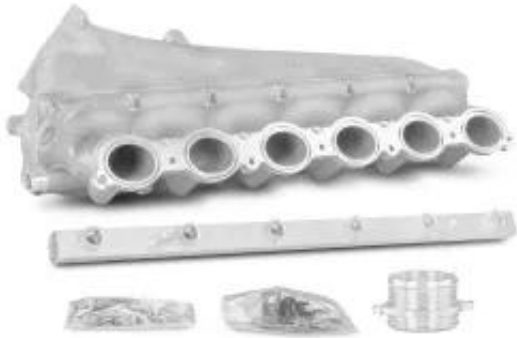

Link do produktu: <https://bizongarage.pl/cast-aluminum-intake-manifold-kit-for-s58-b58-motor-bmw-toyota-supra-gr-mk5-p-1465.html>

Cast Aluminum Intake Manifold Kit for S58 & B58 Motor BMW / Toyota Supra GR MK5

Cena brutto	10 760,76 zł
Cena netto	8 748,59 zł
Dostępność	Na zamówienie
Numer katalogowy	319540979

Opis produktu

Zestaw kolektora dolotowego z odlewu aluminiowego przeznaczony do silników S58 oraz B58, idealny dla właścicieli BMW oraz Toyota Supra GR MK5, oferuje znaczną poprawę wydajności oraz osiągów pojazdu. Wykonany z wysokiej jakości materiałów, zapewnia doskonałą trwałość oraz odporność na wysokie temperatury. Dzięki precyzyjnemu dopasowaniu, montaż zestawu jest prosty i nie wymaga dodatkowych modyfikacji. Zastosowana konstrukcja sprzyja lepszemu przepływowi powietrza, co przekłada się na zwiększoną moc oraz moment obrotowy, a także optymalizuje zużycie paliwa. To idealny wybór dla entuzjastów tuningu, którzy pragną wydobyć maksimum z potencjału swojego pojazdu, łącząc jakość z osiąganiami. Wybierz nasz zestaw kolektora dolotowego i ciesz się dynamiczną jazdą oraz niepowtarzalną responsywnością silnika.