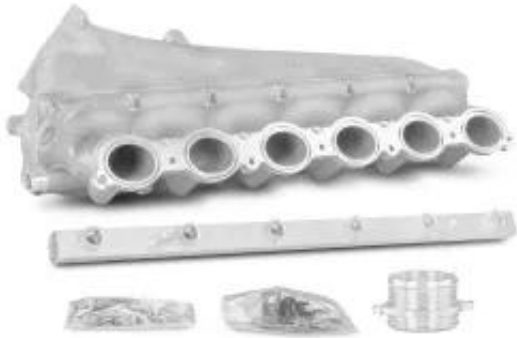

Link do produktu: <https://bizongarage.pl/cast-aluminum-intake-manifold-kit-for-s58-b58-motor-bmw-toyota-supra-gr-mk5-p-1467.html>

## Cast Aluminum Intake Manifold Kit for S58 & B58 Motor BMW / Toyota Supra GR MK5

Cena brutto	<b>10 760,76 zł</b>
Cena netto	<b>8 748,59 zł</b>
Dostępność	<b>Na zamówienie</b>
Numer katalogowy	<b>319540981</b>

### Opis produktu

Zestaw kolektora ssącego wykonany z aluminium odlewane przeznaczone do silników S58 i B58, idealny do modeli BMW oraz Toyota Supra GR MK5. Ten wysokowydajny produkt charakteryzuje się doskonałą konstrukcją, która zapewnia optymalny przepływ powietrza i maksymalną wydajność silnika. Dzięki zastosowaniu lekkiego aluminium, zestaw nie tylko poprawia osiągi, ale również przyczynia się do redukcji masy całkowitej pojazdu. Instalacja kolektora jest prosta i nie wymaga zaawansowanych modyfikacji, co czyni go idealnym wyborem zarówno dla profesjonalnych mechaników, jak i entuzjastów motoryzacji. Wybierając ten zestaw, inwestujesz w jakość i niezawodność, które zapewnią Twojemu pojazdowi lepsze osiągi na drodze.