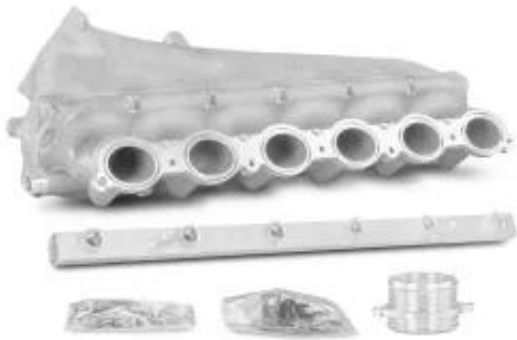

Link do produktu: <https://bizongarage.pl/cast-aluminum-intake-manifold-kit-for-s58-b58-motor-bmw-toyota-supra-gr-mk5-p-1469.html>

Cast Aluminum Intake Manifold Kit for S58 & B58 Motor BMW / Toyota Supra GR MK5

Cena brutto	10 760,76 zł
Cena netto	8 748,59 zł
Dostępność	Na zamówienie
Numer katalogowy	319540983

Opis produktu

Zestaw kolektora dolotowego z odlewu aluminiowego przeznaczony do silników S58 i B58, idealny do samochodów marki BMW oraz Toyota Supra GR MK5, to doskonała opcja dla entuzjastów motoryzacji, poszukujących wydajności i jakości. Dzięki zastosowaniu wysokiej jakości odlewu aluminiowego, kolektor charakteryzuje się lekkością oraz wysoką odpornością na korozję, co zapewnia długotrwałe użytkowanie. Wzornictwo tego zestawu zostało starannie opracowane, aby zoptymalizować przepływ powietrza do silnika, co przekłada się na zwiększoną moc oraz lepsze osiągi. Montaż kolektora jest prosty i nie wymaga skomplikowanych modyfikacji, co czyni go idealnym wyborem zarówno dla amatorów, jak i profesjonalnych mechaników. Produkt został dokładnie przetestowany, aby zapewnić maksymalną wydajność oraz zgodność z parametrami technicznymi pojazdów zgodnych z tym modelem. Wybierając nasz zestaw kolektora dolotowego, inwestujesz w jakość, która przyczyni się do poprawy dynamiki jazdy oraz satysfakcji z posiadania jednego z najbardziej cenionych układów dolotowych w motoryzacji.