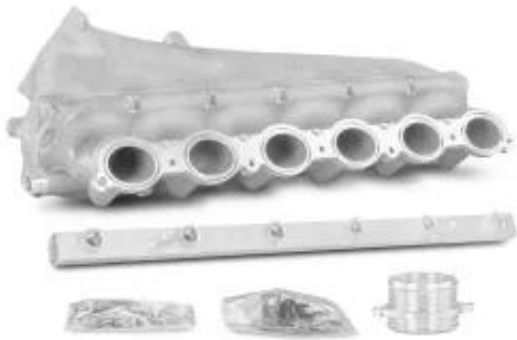

Link do produktu: <https://bizongarage.pl/cast-aluminum-intake-manifold-kit-for-s58-b58-motor-bmw-toyota-supra-gr-mk5-p-1469.html>

## Cast Aluminum Intake Manifold Kit for S58 & B58 Motor BMW / Toyota Supra GR MK5

Cena brutto	<b>10 760,76 zł</b>
Cena netto	<b>8 748,59 zł</b>
Dostępność	<b>Na zamówienie</b>
Numer katalogowy	<b>319540983</b>

### Opis produktu

Zestaw kolektora dolotowego z odlewu aluminiowego przeznaczony do silników S58 i B58, idealny do samochodów marki BMW oraz Toyota Supra GR MK5, to doskonała opcja dla entuzjastów motoryzacji, poszukujących wydajności i jakości. Dzięki zastosowaniu wysokiej jakości odlewu aluminiowego, kolektor charakteryzuje się lekkością oraz wysoką odpornością na korozję, co zapewnia długotrwałe użytkowanie. Wzornictwo tego zestawu zostało starannie opracowane, aby zoptymalizować przepływ powietrza do silnika, co przekłada się na zwiększoną moc oraz lepsze osiągi. Montaż kolektora jest prosty i nie wymaga skomplikowanych modyfikacji, co czyni go idealnym wyborem zarówno dla amatorów, jak i profesjonalnych mechaników. Produkt został dokładnie przetestowany, aby zapewnić maksymalną wydajność oraz zgodność z parametrami technicznymi pojazdów zgodnych z tym modelem. Wybierając nasz zestaw kolektora dolotowego, inwestujesz w jakość, która przyczyni się do poprawy dynamiki jazdy oraz satysfakcji z posiadania jednego z najbardziej cenionych układów dolotowych w motoryzacji.