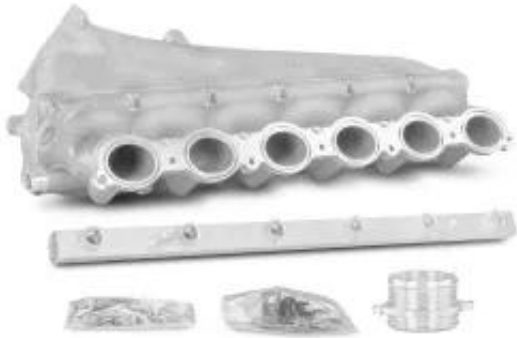

Link do produktu: <https://bizongarage.pl/cast-aluminum-intake-manifold-kit-for-s58-b58-motor-bmw-toyota-supra-gr-mk5-p-1470.html>

Cast Aluminum Intake Manifold Kit for S58 & B58 Motor BMW / Toyota Supra GR MK5

Cena brutto	10 760,76 zł
Cena netto	8 748,59 zł
Dostępność	Na zamówienie
Numer katalogowy	319540984

Opis produktu

Zestaw kolektora ssącego wykonany z odlewu aluminiowego, przeznaczony do silników S58 oraz B58 w pojazdach BMW oraz Toyota Supra GR MK5. Ten wysokiej jakości produkt oferuje znakomite osiągi, a także sprawia, że silnik pracuje bardziej efektywnie. Dzięki precyzyjnemu wykonaniu, kolektor zapewnia lepszy przepływ powietrza, co przekłada się na zwiększoną moc oraz moment obrotowy. Zestaw idealnie dopasowuje się do specyfikacji technicznych silników, co ułatwia jego montaż oraz gwarantuje długotrwałą trwałość i niezawodność. Inwestując w ten produkt, zyskujesz nie tylko doskonałe parametry techniczne, lecz także pewność jakości znanej marki. Wzbogać swoje doświadczenie z jazdy dzięki nowoczesnemu kolektorowi, który pozwoli cieszyć się wyraźnie lepszymi osiąganiami Twojego pojazdu.