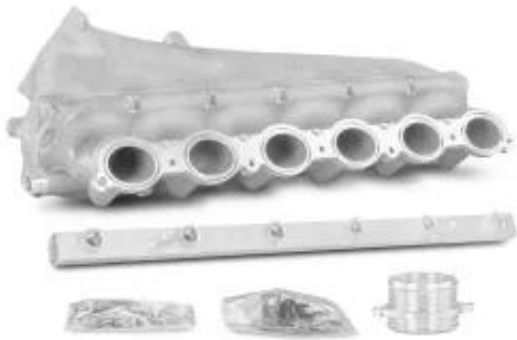

Link do produktu: <https://bizongarage.pl/cast-aluminum-intake-manifold-kit-for-s58-b58-motor-bmw-toyota-supra-gr-mk5-p-1471.html>

Cast Aluminum Intake Manifold Kit for S58 & B58 Motor BMW / Toyota Supra GR MK5

Cena brutto	10 760,76 zł
Cena netto	8 748,59 zł
Dostępność	Na zamówienie
Numer katalogowy	319540985

Opis produktu

Zestaw kolektora ssącego z odlewane aluminium przeznaczony do silników S58 i B58, wykorzystywanych w pojazdach BMW oraz Toyota Supra GR MK5, stanowi doskonałe rozwiązanie dla entuzjastów motoryzacji pragnących poprawić osiągi swojego pojazdu. Dzięki zastosowaniu wysokiej jakości materiałów, ten kolektor zapewnia optymalny przepływ powietrza, co przekłada się na zwiększenie mocy silnika oraz lepszą responsywność. Precyzyjnie wykonany, zestaw jest łatwy w montażu, co czyni go idealnym dla doświadczonych mechaników oraz amatorów. Udoskonalony design oraz nowoczesne technologie produkcji gwarantują nie tylko wysoką wydajność, ale również trwałość i niezawodność w trudnych warunkach eksploatacyjnych. Idealny wybór dla każdego, kto chce wnieść swoją motoryzacyjną pasję na wyższy poziom. Umożliwiając poprawę osiągnięć silnika, zestaw przyczynia się do lepszego doświadczenia za kierownicą oraz satysfakcji z jazdy. Przekonaj się sam, jak niewielka zmiana może wpłynąć na dynamikę Twojego pojazdu.