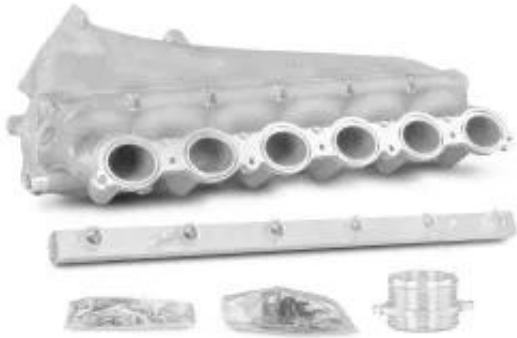

Link do produktu: <https://bizongarage.pl/cast-aluminum-intake-manifold-kit-for-s58-b58-motor-bmw-toyota-supra-gr-mk5-p-1473.html>

Cast Aluminum Intake Manifold Kit for S58 & B58 Motor BMW / Toyota Supra GR MK5

Cena brutto	10 760,76 zł
Cena netto	8 748,59 zł
Dostępność	Na zamówienie
Numer katalogowy	319540987

Opis produktu

Zestaw kolektora ssącego z aluminium odlewane, zaprojektowany specjalnie dla silników S58 oraz B58, to doskonały wybór dla entuzjastów motoryzacji oraz właścicieli samochodów BMW i Toyota Supra GR MK5. Nasz produkt charakteryzuje się wysoką jakością wykonania oraz niezwykłą precyzją, co zapewnia optymalne osiągi oraz niezawodność. Kolektor jest lekki, a jednocześnie wytrzymały, dzięki czemu idealnie sprawdzi się w warunkach sportowych oraz codziennym użytkowaniu. Prezentowany zestaw jest łatwy w montażu i kompatybilny z oryginalnymi elementami silnika, co pozwala na szybką i bezproblemową instalację. Inwestując w nasz zestaw kolektora ssącego, zwiększysz nie tylko moc swojego pojazdu, ale również poprawisz jego efektywność paliwową. Jest to doskonałe rozwiązanie dla tych, którzy pragną podnieść osiągi swojego auta oraz cieszyć się lepszymi wrażeniami z jazdy. Wybierz jakość i wydajność, które będziesz mógł docenić na każdym kilometrze.