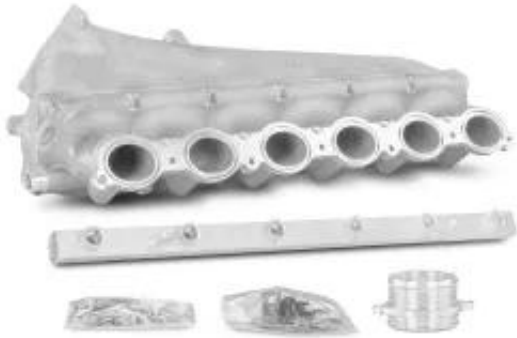

Link do produktu: <https://bizongarage.pl/cast-aluminum-intake-manifold-kit-for-s58-b58-motor-bmw-toyota-supra-gr-mk5-p-1473.html>

## Cast Aluminum Intake Manifold Kit for S58 & B58 Motor BMW / Toyota Supra GR MK5

Cena brutto	<b>10 760,76 zł</b>
Cena netto	<b>8 748,59 zł</b>
Dostępność	<b>Na zamówienie</b>
Numer katalogowy	<b>319540987</b>

### Opis produktu

Zestaw kolektora ssącego z aluminium odlewane, zaprojektowany specjalnie dla silników S58 oraz B58, to doskonały wybór dla entuzjastów motoryzacji oraz właścicieli samochodów BMW i Toyota Supra GR MK5. Nasz produkt charakteryzuje się wysoką jakością wykonania oraz niezwykłą precyzją, co zapewnia optymalne osiągi oraz niezawodność. Kolektor jest lekki, a jednocześnie wytrzymały, dzięki czemu idealnie sprawdzi się w warunkach sportowych oraz codziennym użytkowaniu. Prezentowany zestaw jest łatwy w montażu i kompatybilny z oryginalnymi elementami silnika, co pozwala na szybką i bezproblemową instalację. Inwestując w nasz zestaw kolektora ssącego, zwiększysz nie tylko moc swojego pojazdu, ale również poprawisz jego efektywność paliwową. Jest to doskonałe rozwiązanie dla tych, którzy pragną podnieść osiągi swojego auta oraz cieszyć się lepszymi wrażeniami z jazdy. Wybierz jakość i wydajność, które będziesz mógł docenić na każdym kilometrze.