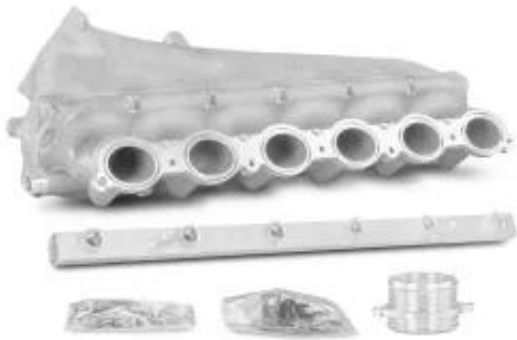

Link do produktu: <https://bizongarage.pl/cast-aluminum-intake-manifold-kit-for-s58-b58-motor-bmw-toyota-supra-gr-mk5-p-1474.html>

Cast Aluminum Intake Manifold Kit for S58 & B58 Motor BMW / Toyota Supra GR MK5

Cena brutto	10 760,76 zł
Cena netto	8 748,59 zł
Dostępność	Na zamówienie
Numer katalogowy	319540988

Opis produktu

Zestaw kolektora ssącego wykonany z odlewanego aluminium przeznaczony do silników S58 oraz B58, idealny dla pojazdów marki BMW oraz Toyota Supra GR MK5. Dzięki zastosowaniu wysokiej jakości materiałów, produkt charakteryzuje się wyjątkową trwałością oraz odpornością na wysokie temperatury, co zapewnia długotrwałą wydajność. Zestaw został zaprojektowany z myślą o zwiększeniu osiągnięć silnika, poprawiając przepływ powietrza oraz parametry pracy jednostki napędowej. Instalacja jest prosta i intuicyjna, co umożliwia łatwe dopasowanie do istniejących komponentów. Nasz kolektor ssący to doskonały wybór dla entuzjastów motoryzacji, którzy pragną podnieść osiągi swojego pojazdu. Nie czekaj dłużej, inwestując w ten innowacyjny produkt, zyskujesz pewność wyższej efektywności oraz komfortu jazdy.