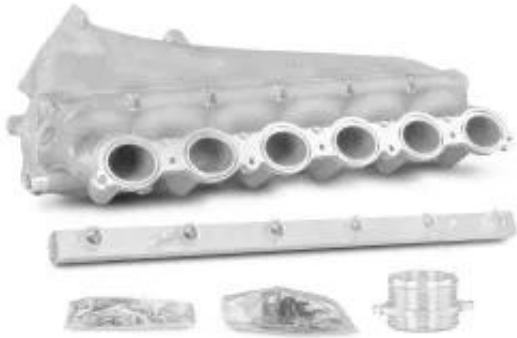

Link do produktu: <https://bizongarage.pl/cast-aluminum-intake-manifold-kit-for-s58-b58-motor-bmw-toyota-supra-gr-mk5-p-1475.html>

## Cast Aluminum Intake Manifold Kit for S58 & B58 Motor BMW / Toyota Supra GR MK5

Cena brutto	<b>10 760,76 zł</b>
Cena netto	<b>8 748,59 zł</b>
Dostępność	<b>Na zamówienie</b>
Numer katalogowy	<b>319540989</b>

### Opis produktu

Zestaw kolektora dolotowego z odlewanego aluminium dedykowany dla silników S58 oraz B58, przeznaczony do modeli BMW oraz Toyota Supra GR MK5. Ten wysokiej jakości produkt został zaprojektowany z myślą o zwiększeniu osiągnięć oraz poprawie efektywności silnika. Dzięki zastosowaniu zaawansowanej technologii odlewania aluminium, nasz kolektor jest lekki, ale jednocześnie wytrzymały, co przekłada się na długotrwałe użytkowanie oraz odporność na wysokie temperatury. Zestaw zawiera wszystkie niezbędne elementy do łatwego i szybkiego montażu, co czyni go idealnym wyborem zarówno dla profesjonalnych mechaników, jak i entuzjastów motoryzacji. Optymalny przepływ powietrza oraz precyzyjne dopasowanie komponentów zapewniają poprawę wydajności silnika oraz zwiększoną moc. Dzięki zastosowaniu wysokiej jakości materiałów oraz starannemu wykonaniu, nasz kolektor dolotowy jest rekomendowany dla osób, które pragną podnieść osiągi swojego pojazdu w sposób profesjonalny i efektywny. Idealnie sprawdzi się w różnych warunkach - zarówno na torze, jak i w codziennym użytkowaniu. Wybierz nasz zestaw, aby cieszyć się lepszymi osiągnięciami i wyjątkowym brzmieniem silnika.