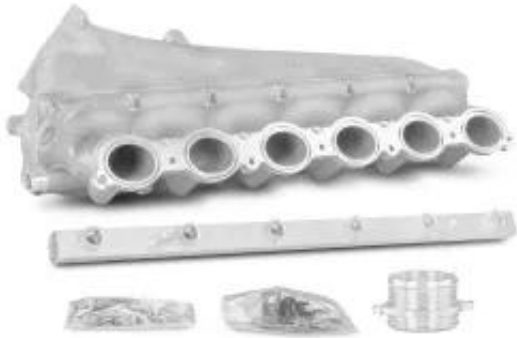

Link do produktu: <https://bizongarage.pl/cast-aluminum-intake-manifold-kit-for-s58-b58-motor-bmw-toyota-supra-gr-mk5-p-1475.html>

Cast Aluminum Intake Manifold Kit for S58 & B58 Motor BMW / Toyota Supra GR MK5

Cena brutto	10 760,76 zł
Cena netto	8 748,59 zł
Dostępność	Na zamówienie
Numer katalogowy	319540989

Opis produktu

Zestaw kolektora dolotowego z odlewanego aluminium dedykowany dla silników S58 oraz B58, przeznaczony do modeli BMW oraz Toyota Supra GR MK5. Ten wysokiej jakości produkt został zaprojektowany z myślą o zwiększeniu osiągnięć oraz poprawie efektywności silnika. Dzięki zastosowaniu zaawansowanej technologii odlewania aluminium, nasz kolektor jest lekki, ale jednocześnie wytrzymały, co przekłada się na długotrwałe użytkowanie oraz odporność na wysokie temperatury. Zestaw zawiera wszystkie niezbędne elementy do łatwego i szybkiego montażu, co czyni go idealnym wyborem zarówno dla profesjonalnych mechaników, jak i entuzjastów motoryzacji. Optymalny przepływ powietrza oraz precyzyjne dopasowanie komponentów zapewniają poprawę wydajności silnika oraz zwiększoną moc. Dzięki zastosowaniu wysokiej jakości materiałów oraz starannemu wykonaniu, nasz kolektor dolotowy jest rekomendowany dla osób, które pragną podnieść osiągi swojego pojazdu w sposób profesjonalny i efektywny. Idealnie sprawdzi się w różnych warunkach - zarówno na torze, jak i w codziennym użytkowaniu. Wybierz nasz zestaw, aby cieszyć się lepszymi osiągnięciami i wyjątkowym brzmieniem silnika.