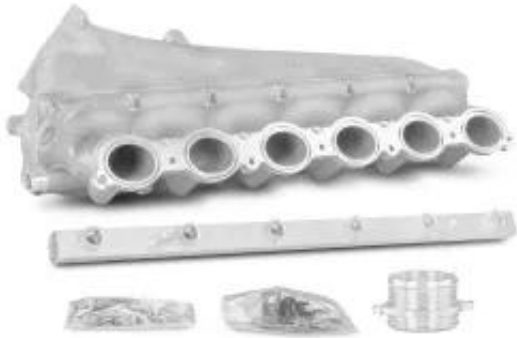

Link do produktu: <https://bizongarage.pl/cast-aluminum-intake-manifold-kit-for-s58-b58-motor-bmw-toyota-supra-gr-mk5-p-1476.html>

## Cast Aluminum Intake Manifold Kit for S58 & B58 Motor BMW / Toyota Supra GR MK5

Cena brutto	<b>10 760,76 zł</b>
Cena netto	<b>8 748,59 zł</b>
Dostępność	<b>Na zamówienie</b>
Numer katalogowy	<b>319540990</b>

### Opis produktu

Zestaw kolektora ssącego wykonany z aluminium odlewowanego, idealnie dopasowany do silników S58 oraz B58, przeznaczony do modeli BMW i Toyota Supra GR MK5. Ten wysokiej jakości produkt został zaprojektowany z myślą o maksymalnej wydajności i optymalizacji przepływu powietrza. Dzięki zastosowaniu lekkiego i wytrzymałego materiału, kolektor ssący zapewnia lepszą dynamikę pracy silnika oraz poprawia osiągi pojazdu. Zestaw jest łatwy w montażu, a jego nowoczesna konstrukcja gwarantuje długowieczność i odporność na wysokie temperatury. Idealny wybór dla entuzjastów tuningu, którzy pragną podnieść parametry swojego samochodu.