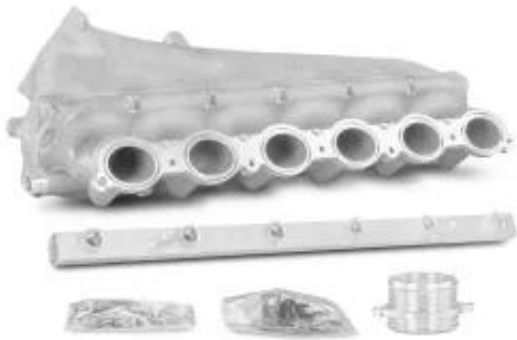

Link do produktu: <https://bizongarage.pl/cast-aluminum-intake-manifold-kit-for-s58-b58-motor-bmw-toyota-supra-gr-mk5-p-1476.html>

Cast Aluminum Intake Manifold Kit for S58 & B58 Motor BMW / Toyota Supra GR MK5

Cena brutto	10 760,76 zł
Cena netto	8 748,59 zł
Dostępność	Na zamówienie
Numer katalogowy	319540990

Opis produktu

Zestaw kolektora ssącego wykonany z aluminium odlewowanego, idealnie dopasowany do silników S58 oraz B58, przeznaczony do modeli BMW i Toyota Supra GR MK5. Ten wysokiej jakości produkt został zaprojektowany z myślą o maksymalnej wydajności i optymalizacji przepływu powietrza. Dzięki zastosowaniu lekkiego i wytrzymałego materiału, kolektor ssący zapewnia lepszą dynamikę pracy silnika oraz poprawia osiągi pojazdu. Zestaw jest łatwy w montażu, a jego nowoczesna konstrukcja gwarantuje długowieczność i odporność na wysokie temperatury. Idealny wybór dla entuzjastów tuningu, którzy pragną podnieść parametry swojego samochodu.