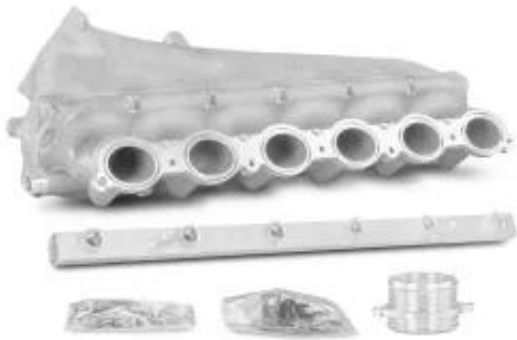

Link do produktu: <https://bizongarage.pl/cast-aluminum-intake-manifold-kit-for-s58-b58-motor-bmw-toyota-supra-gr-mk5-p-1478.html>

Cast Aluminum Intake Manifold Kit for S58 & B58 Motor BMW / Toyota Supra GR MK5

Cena brutto	10 760,76 zł
Cena netto	8 748,59 zł
Dostępność	Na zamówienie
Numer katalogowy	319540992

Opis produktu

Wprowadź swój samochód w nowy wymiar osiągnięć dzięki zestawowi kolektora ssącego z odlewu aluminiowego, zaprojektowanemu specjalnie do silników S58 i B58, używanych w modelach BMW oraz Toyota Supra GR MK5. Nasz produkt to doskonałe połączenie nowoczesnej technologii i wytrzymałości, które zwiększa wydajność silnika oraz optymalizuje przepływ powietrza, co przekłada się na lepszą moc oraz responsywność. Kolektor wykonany z wysokiej jakości odlewu aluminiowego charakteryzuje się niską wagą oraz odpornością na wysokie temperatury, co zapewnia długotrwałe i niezawodne użytkowanie. Montaż zestawu jest intuicyjny i przystosowany do standardowych mocowań, co ułatwia samodzielną instalację. Idealny dla entuzjastów motoryzacji, którzy pragną podnieść walory swojego pojazdu. Zainwestuj w nasz zestaw kolektora ssącego i doświadczyć różnicy, jaką może przynieść poprawa osiągnięć Twojego samochodu.