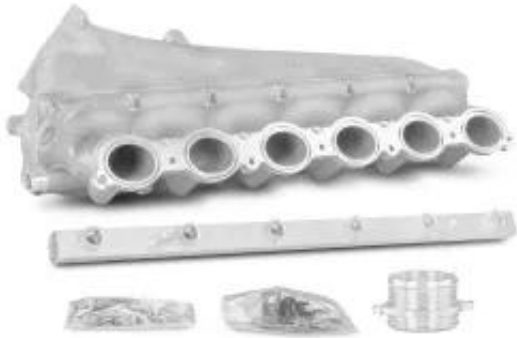

Link do produktu: <https://bizongarage.pl/cast-aluminum-intake-manifold-kit-for-s58-b58-motor-bmw-toyota-supra-gr-mk5-p-1480.html>

Cast Aluminum Intake Manifold Kit for S58 & B58 Motor BMW / Toyota Supra GR MK5

Cena brutto	10 760,76 zł
Cena netto	8 748,59 zł
Dostępność	Na zamówienie
Numer katalogowy	319540994

Opis produktu

Zestaw kolektora ssącego z aluminiowego odlewu, dedykowany silnikom S58 oraz B58, to doskonała opcja dla entuzjastów mocy i wydajności. Ten wysokowydajny produkt, zaprojektowany dla modeli BMW oraz Toyota Supra GR MK5, zapewnia znacznie lepszy przepływ powietrza, co przekłada się na wyższą moc silnika oraz lepszą responsywność. Wykonany z lekkiego, a zarazem wytrzymałego materiału, zestaw gwarantuje trwałość oraz odporność na wysokie temperatury. Dzięki precyzyjnemu dopasowaniu, instalacja jest szybka i bezproblemowa, co pozwala na łatwą modyfikację pojazdu. Zainwestuj w swój pojazd i ciesz się doskonałymi osiąganiami na drodze.