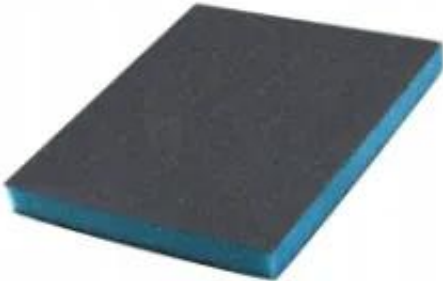

Dane aktualne na dzień: 22-06-2026 19:55

Link do produktu: <https://bizongarage.pl/leather-expert-abrasive-pad-p-179350.html>

LEATHER EXPERT Abrasive Pad

Cena brutto	12,00 zł
Cena netto	9,76 zł
Numer katalogowy	LE-AP
Kod EAN	5905143260821

Opis produktu

Abrasive Pad Pad szlifujący służy do delikatnego przeszlifowania skóry przed malowaniem. Pad został umieszczony na gąbce, co zapewnia lepsze prowadzenie ręki przy szlifowaniu. Pad szlifujący jest dedykowany zarówno dla fachowców jak i osób mniej doświadczonych. Jeden pad szlifujący wystarczy do wyszlifowania kompletu siedzeń w samochodzie. Szlifowanie wykonywać za pomocą okrężnych ruchów. pozwala na skuteczne delikatne zmatowienie skóry wygodny kształt Wymiary: Długość: 12cm Szerokość: 10cm