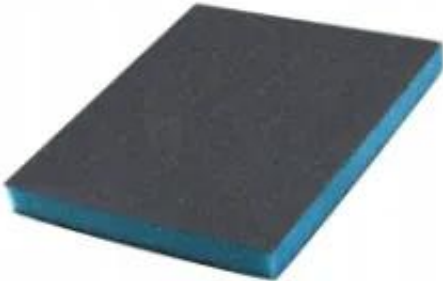

Dane aktualne na dzień: 05-05-2026 05:07

Link do produktu: <https://bizongarage.pl/leather-expert-abrasive-pad-p-179350.html>

LEATHER EXPERT Abrasive Pad

Cena brutto	12,00 zł
Cena netto	9,76 zł
Numer katalogowy	LE-AP
Kod EAN	5905143260821

Opis produktu

Abrasive Pad Pad szlifujący służy do delikatnego przeszlifowania skóry przed malowaniem. Pad został umieszczony na gąbce, co zapewnia lepsze prowadzenie ręki przy szlifowaniu. Pad szlifujący jest dedykowany zarówno dla fachowców jak i osób mniej doświadczonych. Jeden pad szlifujący wystarczy do wyszlifowania kompletu siedzeń w samochodzie. Szlifowanie wykonywać za pomocą okrężnych ruchów. pozwala na skuteczne delikatne zmatowienie skóry wygodny kształt Wymiary: Długość: 12cm Szerokość: 10cm