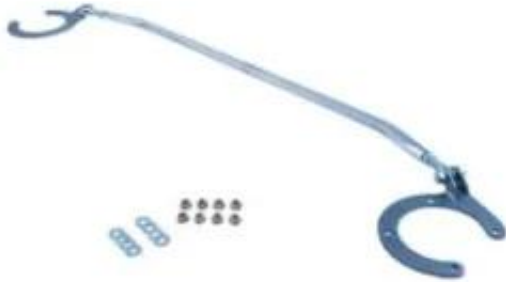

Dane aktualne na dzień: 24-04-2026 15:44

Link do produktu: <https://bizongarage.pl/mazda-rx7-279-885-p-35530.html>

MAZDA RX7 2/79-8/85

Cena brutto	713,90 zł
Cena netto	580,41 zł
Dostępność	Na zamówienie
Numer katalogowy	331052867
Kod producenta	KSB608

Opis produktu

Zastosowanie rozpórki zawieszenia pozwala znacząco poprawić sztywność nadwozia co bezpośrednio przekłada się na lepsze prowadzenie w zakrętach.