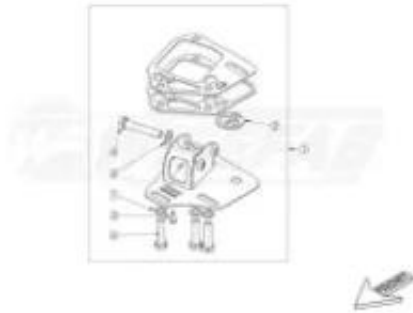

Dane aktualne na dzień: 20-06-2026 16:36

Link do produktu: <https://bizongarage.pl/rear-knuckle-mount-assembly-left-wisefab-wf361-700la-p-190941.html>

## Rear Knuckle Mount Assembly Left Wisefab WF361\_700LA

Cena brutto	<b>892,86 zł</b>
Cena netto	<b>725,90 zł</b>
Numer katalogowy	<b>WF361_700LA</b>