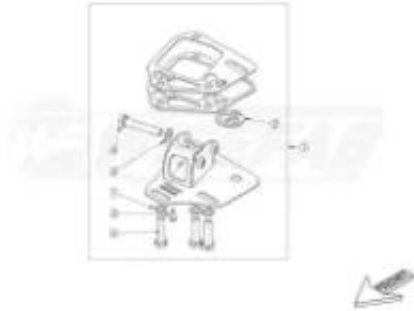

Dane aktualne na dzień: 06-05-2026 04:25

Link do produktu: <https://bizongarage.pl/rear-knuckle-mount-assembly-left-wisefab-wf361-700la-p-190941.html>

Rear Knuckle Mount Assembly Left Wisefab WF361_700LA

Cena brutto	892,86 zł
Cena netto	725,90 zł
Numer katalogowy	WF361_700LA

Opis produktu

Tylny zespół mocowania zwrotnicy, lewy Producent: Wisefab SKU: WF361_700LA