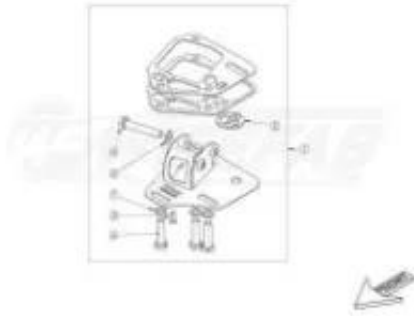

Dane aktualne na dzień: 06-05-2026 08:55

Link do produktu: <https://bizongarage.pl/rear-knuckle-mount-assembly-right-wisefab-wf361-700ra-p-190942.html>

Rear Knuckle Mount Assembly Right Wisefab WF361_700RA

Cena brutto	892,86 zł
Cena netto	725,90 zł
Numer katalogowy	WF361_700RA

Opis produktu

Zespół mocowania zwrotnicy tył, prawy Producent: Wisefab SKU: WF361_700RA