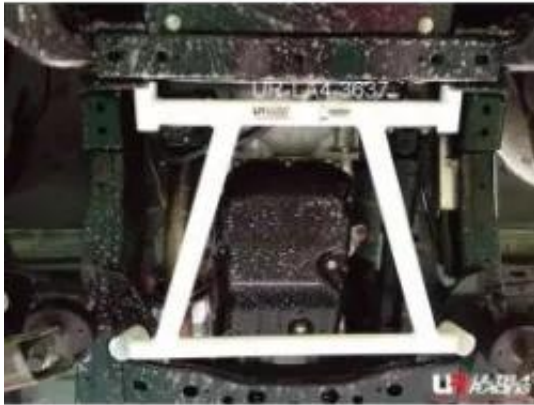

Dane aktualne na dzień: 21-06-2026 20:03

Link do produktu: <https://bizongarage.pl/rozporka-przednia-dolna-front-lower-brace-3637-ultra-racing-mitsubishi-triton-l200-kj-24d25d-4wd-fl-15-p-173103.html>

## Rozpórka przednia dolna (Front Lower Brace) (3637) Ultra Racing Mitsubishi Triton L200 (KJ) 2.4D/2.5D 4WD FL 15+

Cena brutto	<b>801,90 zł</b>
Cena netto	<b>651,95 zł</b>
Numer katalogowy	<b>UR-LA4-3637</b>