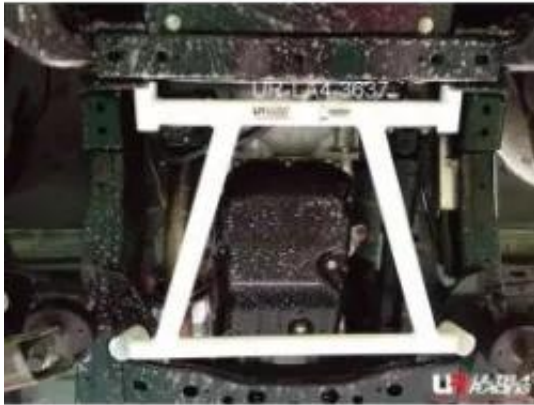

Dane aktualne na dzień: 07-05-2026 16:20

Link do produktu: <https://bizongarage.pl/rozporka-przednia-dolna-front-lower-brace-3637-ultra-racing-mitsubishi-triton-l200-kj-24d25d-4wd-fl-15-p-173103.html>

Rozpórka przednia dolna (Front Lower Brace) (3637) Ultra Racing Mitsubishi Triton L200 (KJ) 2.4D/2.5D 4WD FL 15+