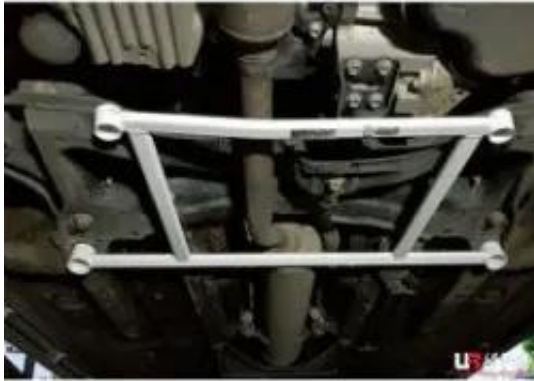

Dane aktualne na dzień: 21-06-2026 12:29

Link do produktu: <https://bizongarage.pl/rozporka-przednia-dolna-front-lower-brace-3825-ultra-racing-toyota-yaris-ativ-xp150-15-2wd-thailand-imported-17-p-173128.html>

Rozpórka przednia dolna (Front Lower Brace) (3825) Ultra Racing Toyota Yaris Ativ (XP150) 1.5 2WD Thailand Imported 17+

Cena brutto	801,90 zł
Cena netto	651,95 zł
Numer katalogowy	URTH-LA4-3825

Opis produktu