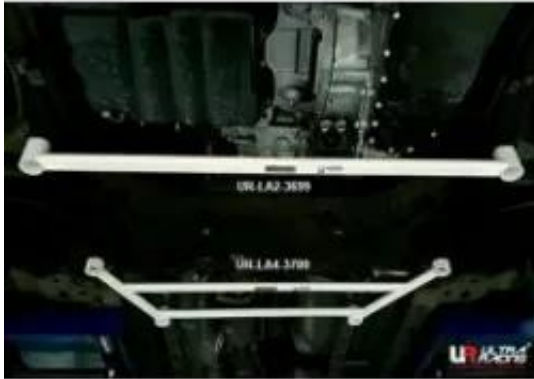

Dane aktualne na dzień: 04-04-2026 09:58

Link do produktu: <https://bizongarage.pl/rozporka-przednia-dolna-front-lower-brace-ultra-racing-for-mitsubishi-outlander-24-2wd4wd-13-p-173384.html>

Rozpórka przednia dolna (Front Lower Brace) Ultra Racing for Mitsubishi Outlander 2.4 2WD/4WD 13+

Cena brutto	834,90 zł
Cena netto	678,78 zł
Numer katalogowy	URTW-LA4-3700

Opis produktu