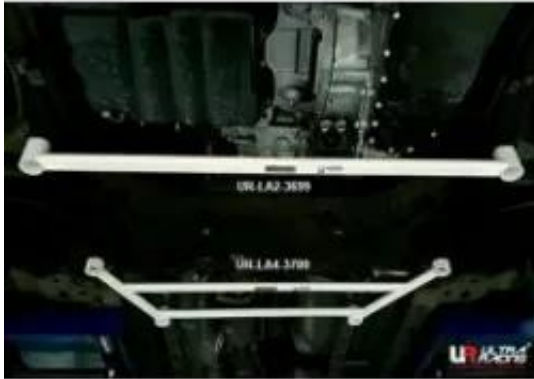

Dane aktualne na dzień: 21-06-2026 12:58

Link do produktu: <https://bizongarage.pl/rozporka-przednia-dolna-front-lower-brace-ultra-racing-for-mitsubishi-outlander-24-2wd4wd-13-p-173384.html>

Rozpórka przednia dolna (Front Lower Brace) Ultra Racing for Mitsubishi Outlander 2.4 2WD/4WD 13+

Cena brutto	834,90 zł
Cena netto	678,78 zł
Numer katalogowy	URTW-LA4-3700

Opis produktu