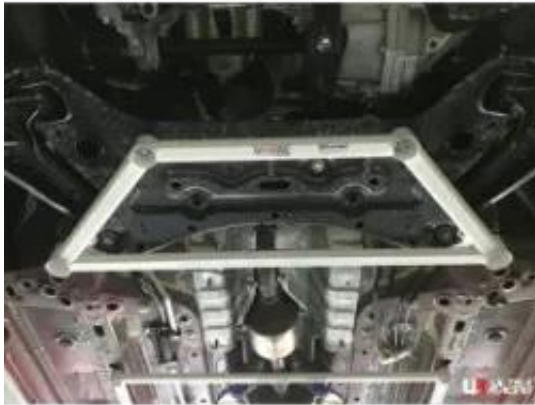

Dane aktualne na dzień: 21-06-2026 17:18

Link do produktu: <https://bizongarage.pl/rozporka-przednia-dolna-front-lower-brace4050-ultra-racing-mitsubishi-xpander-nc-15-2wd-17-p-173464.html>

Rozpórka przednia dolna (Front Lower Brace)(4050) Ultra Racing Mitsubishi Xpander (NC) 1.5 2WD 17+