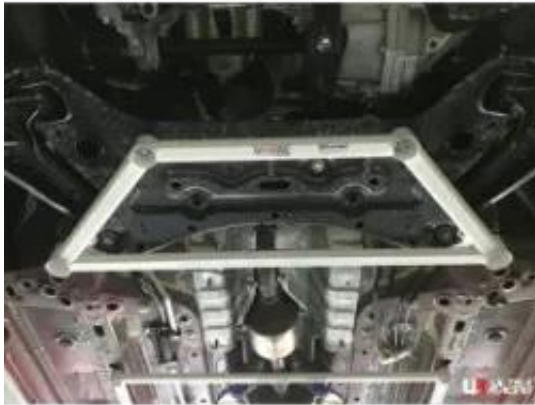

Dane aktualne na dzień: 06-05-2026 21:33

Link do produktu: <https://bizongarage.pl/rozporka-przednia-dolna-front-lower-brace4050-ultra-racing-mitsubishi-xpander-nc-15-2wd-17-p-173464.html>

## Rozpórka przednia dolna (Front Lower Brace)(4050) Ultra Racing Mitsubishi Xpander (NC) 1.5 2WD 17+

Cena brutto	<b>834,90 zł</b>
Cena netto	<b>678,78 zł</b>
Numer katalogowy	<b>URTH-LA4-4050</b>

Opis produktu