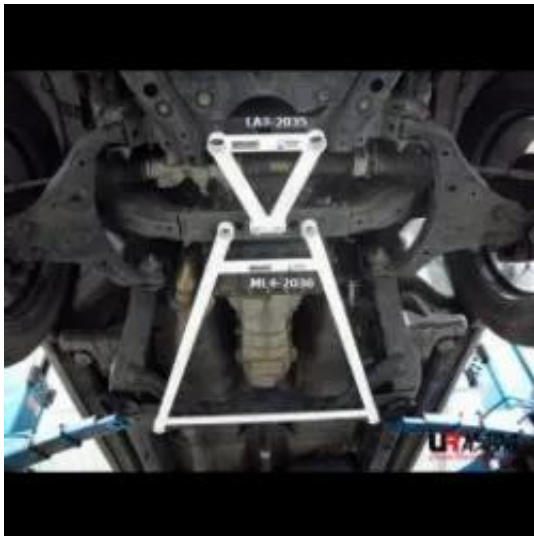

Dane aktualne na dzień: 21-06-2026 14:20

Link do produktu: <https://bizongarage.pl/rozporka-srodkowa-mid-lower-brace-2036-ultra-racing-isuzu-d-max-25d-11-p-174885.html>

Rozpórka środkowa (Mid Lower Brace) 2036 Ultra Racing Isuzu D-Max 2.5D 11+