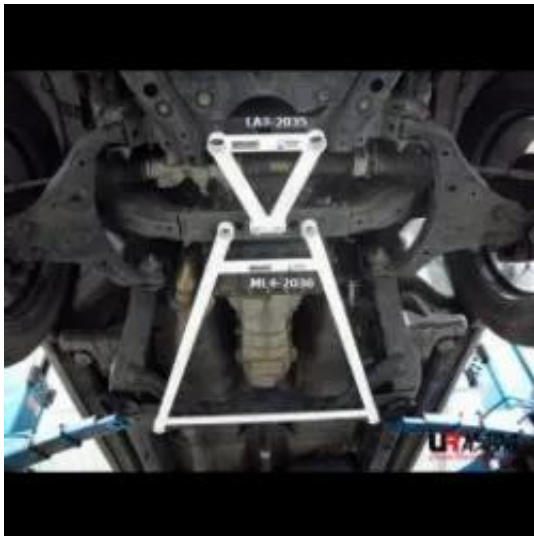

Dane aktualne na dzień: 07-05-2026 00:01

Link do produktu: <https://bizongarage.pl/rozporka-srodkowa-mid-lower-brace-2036-ultra-racing-isuzu-d-max-25d-11-p-174885.html>

## Rozpórka środkowa (Mid Lower Brace) 2036 Ultra Racing Isuzu D-Max 2.5D 11+

Cena brutto	<b>834,90 zł</b>
Cena netto	<b>678,78 zł</b>
Numer katalogowy	<b>UR-ML4-2036</b>

Opis produktu