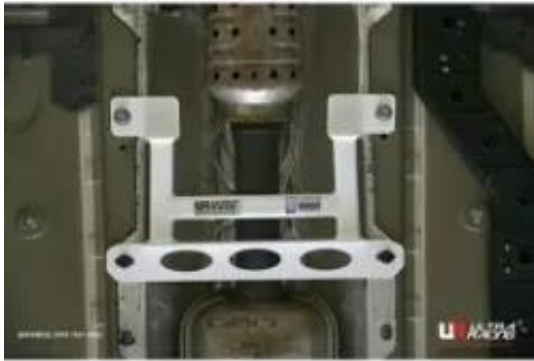

Dane aktualne na dzień: 25-06-2026 07:25

Link do produktu: <https://bizongarage.pl/rozporka-srodkowa-mid-lower-brace-2732-ultra-racing-hyundai-grandeur-ig-24-gdi-18sonata-20-15-19kia-k7-24-15-19-2wd-p-174737.html>

Rozpórka środkowa (Mid Lower Brace) (2732) Ultra Racing Hyundai Grandeur (IG) 2.4 GDI 18+/Sonata 2.0 15-19/Kia K7 2.4 15-19 2WD

Cena brutto	757,90 zł
Cena netto	616,18 zł
Numer katalogowy	URKR-ML4-2732