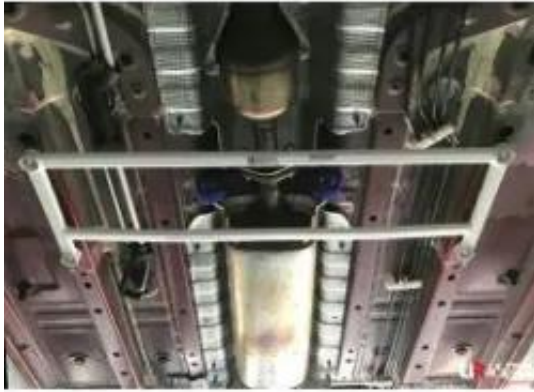

Dane aktualne na dzień: 21-06-2026 17:18

Link do produktu: <https://bizongarage.pl/rozporka-srodkowa-mid-lower-brace-4051-ultra-racing-mitsubishi-xpander-nc-15-2wd-17-p-174855.html>

Rozpórka środkowa (Mid Lower Brace) (4051) Ultra Racing Mitsubishi Xpander (NC) 1.5 2WD 17+