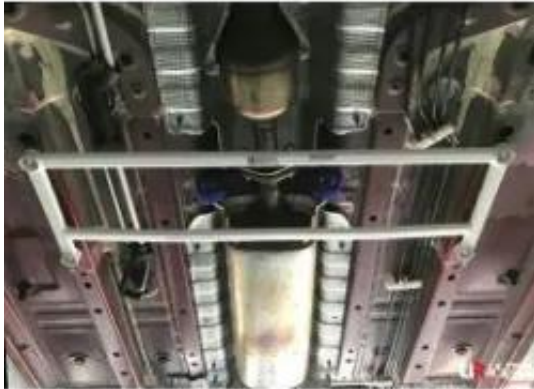

Dane aktualne na dzień: 21-06-2026 18:47

Link do produktu: <https://bizongarage.pl/rozporka-srodkowa-mid-lower-brace-4051-ultra-racing-mitsubishi-xpander-nc-15-2wd-17-p-174855.html>

Rozpórka środkowa (Mid Lower Brace) (4051) Ultra Racing Mitsubishi Xpander (NC) 1.5 2WD 17+