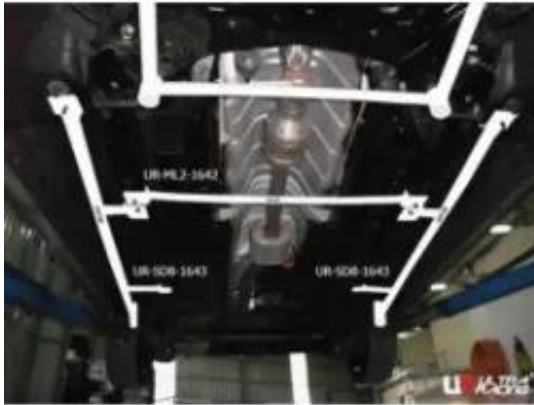

Dane aktualne na dzień: 27-06-2026 22:18

Link do produktu: <https://bizongarage.pl/rozporka-srodkowa-mid-lower-brace-ultra-racing-hyundai-elantra-11-15-i30-12-17-p-174965.html>

Rozpórka środkowa (Mid Lower Brace) Ultra Racing Hyundai Elantra 11-15 / I30 12-17