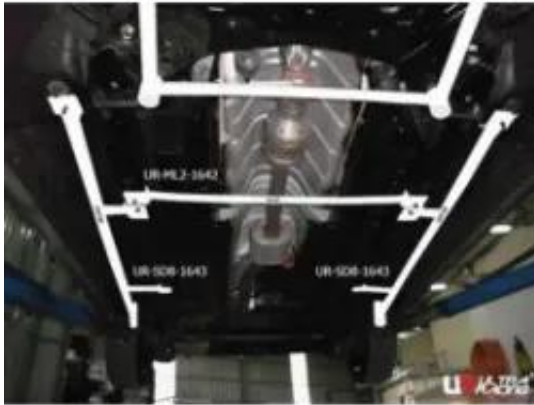

Dane aktualne na dzień: 08-05-2026 18:19

Link do produktu: <https://bizongarage.pl/rozporka-srodkowa-mid-lower-brace-ultra-racing-hyundai-elantra-11-15-i30-12-17-p-174965.html>

Rozpórka środkowa (Mid Lower Brace) Ultra Racing Hyundai Elantra 11-15 / I30 12-17