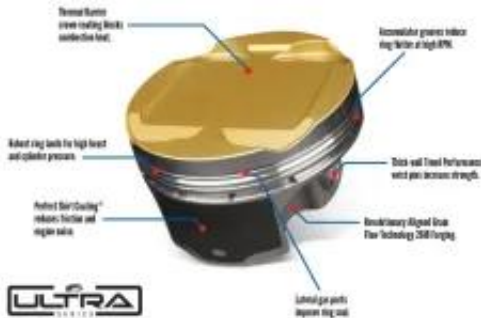

Link do produktu: <https://bizongarage.pl/subaru-wrx-20-16v-ej20-je-tloki-ultra-series-cr-95-9250-mm-361322-p-42257.html>

Subaru WRX 2.0 16V EJ20 JE Tłoki Ultra Series CR 9.5 92.50 mm 361322

Numer katalogowy

447810184

Kod producenta

2491

Opis produktu