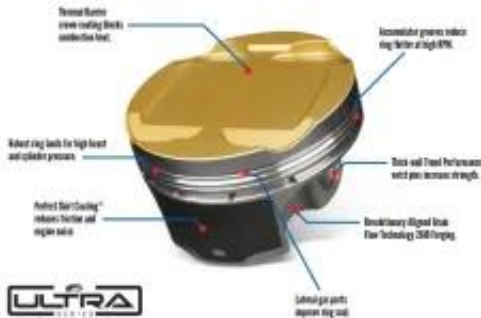

Link do produktu: <https://bizongarage.pl/subaru-wrx-25-16v-ej257-je-tloki-ultra-series-cr-95-9975mm-361331-p-42260.html>

## Subaru WRX 2.5 16V EJ257 JE Tłoki Ultra Series CR 9.5 99.75mm 361331

Numer katalogowy **447810203**Kod producenta **2550**

### Opis produktu

<b>Szczegółowa specyfikacja produktu</b>	
Średnica cylindra	99.75mm
Skok tłoka	79.00mm
Stosunek kompresji JE Pistons (CR)	9.5:1
Stosunek kompresji OEM (CR)	8.0:1
Objętość kopuły (CC)	-7,3 <sup>3</sup>
Wysokość kompresyjna (CH)	30.70mm
Średnica pinu	23mm
Cechy	Obsługuje turbo i nitro; seria FSR – spód tłoka, seria Ultra
Pasuje do	Subaru Impreza WRX STI - 2.5 16V (EJ257)