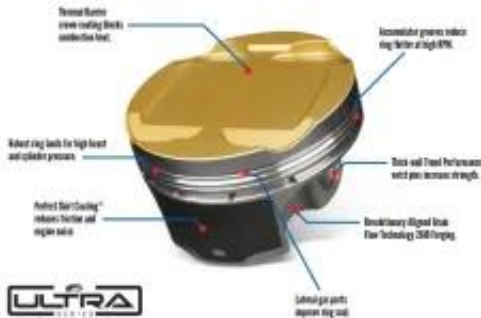

Link do produktu: <https://bizongarage.pl/subaru-wrx-25-16v-ej257-je-tloki-ultra-series-cr-95-9975mm-361331-p-42260.html>

Subaru WRX 2.5 16V EJ257 JE Tłoki Ultra Series CR 9.5 99.75mm 361331

Numer katalogowy **447810203**Kod producenta **2550**

Opis produktu

Szczegółowa specyfikacja produktu	
Średnica cylindra	99.75mm
Skok tłoka	79.00mm
Stosunek kompresji JE Pistons (CR)	9.5:1
Stosunek kompresji OEM (CR)	8.0:1
Objętość kopuły (CC)	-7,3 ³
Wysokość kompresyjna (CH)	30.70mm
Średnica pinu	23mm
Cechy	Obsługuje turbo i nitro; seria FSR – spód tłoka, seria Ultra
Pasuje do	Subaru Impreza WRX STI - 2.5 16V (EJ257)