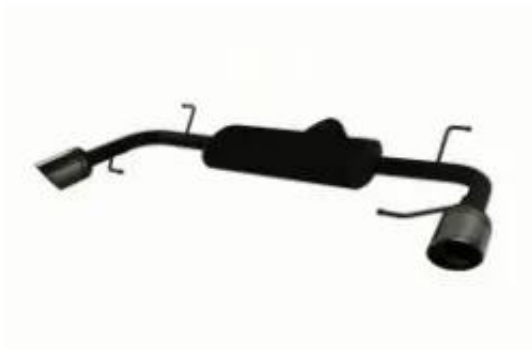

Link do produktu: <https://bizongarage.pl/tlumik-dedykowany-mazda-6-gj-2012-2017-combi-p-23666.html>

Tłumik dedykowany MAZDA 6 GJ 2012-2017 COMBI

Cena brutto	1 616,99 zł
Cena netto	1 314,63 zł
Dostępność	Na zamówienie
Numer katalogowy	331410126
Kod producenta	116-311/60

Opis produktu

Tłumik dedykowany MAZDA 6 GJ 2012-2017 COMBI 2.0 107/121kW Tłumik sportowy firmy Ulter to doskonała propozycja dla kierowców pragnących ulepszyć efektywność układu wydechowego i jednocześnie poprawić wygląd samochodu. Tłumiki charakteryzują się przyjemnym dla ucha, delikatnym basowym pomrukiem, który nadaje sportowego charakteru nawet w seryjnych autach. Tłumiki Ulter wykonane są z wysokiej jakości stali, która została pokryta zewnętrzną i wewnętrzną warstwą aluminium (stal aluminiowana) co zapewnia ochronę przed korozją. Ponadto, tłumik został pokryty farbą, która jest odporna na wysoką temperaturę. W procesie produkcji końcówki tłumika wykorzystana jest polerowana stal nierdzewna, co gwarantuje, że efekt wizualny pozostaje na najwyższym poziomie. Prawidłowe wymiary, odpowiednie wygięcia, precyzyjnie dobrana średnica rur i uchwyty montażowe sprawiają, że produkt jest doskonale dopasowany do samochodu, a montaż sprowadza się do standardowej wymiany, bez konieczności wprowadzania modyfikacji. Produkt spełnia normy głośności zgodnie z przepisami kodeksu drogowego, w przypadku pozostawienia reszty wydechu w seryjnej specyfikacji. Ilość końcówek: 2 Kształt końcówki: okrągły Rozmiar końcówki [mm]: 100 Homologacja: tak Pasuje do: MAZDA 6 GJ 2012-2017 COMBI 2,2D 110/129kW MAZDA 6 GJ 2012-2017 COMBI 2,5 141kW MAZDA 6 GJ 2012-2017 COMBI 2,0 107/121kW