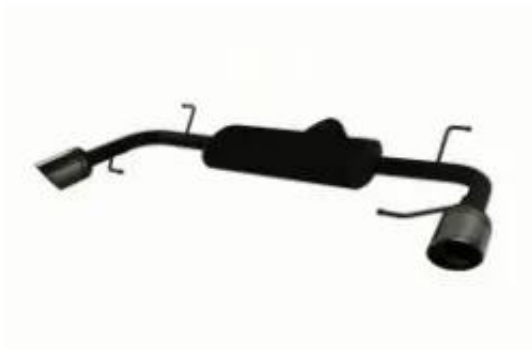

Link do produktu: <https://bizongarage.pl/tlumik-dedykowany-mazda-6-gj-2012-2017-combi-p-23666.html>

Tłumik dedykowany MAZDA 6 GJ 2012-2017 COMBI

| | |
|------------------|----------------------|
| Cena brutto | 1 616,99 zł |
| Cena netto | 1 314,63 zł |
| Dostępność | Na zamówienie |
| Numer katalogowy | 331410126 |
| Kod producenta | 116-311/60 |

Opis produktu

Tłumik dedykowany MAZDA 6 GJ 2012-2017 COMBI 2.0 107/121kW Tłumik sportowy firmy Ulter to doskonała propozycja dla kierowców pragnących ulepszyć efektywność układu wydechowego i jednocześnie poprawić wygląd samochodu. Tłumiki charakteryzują się przyjemnym dla ucha, delikatnym basowym pomrukiem, który nadaje sportowego charakteru nawet w seryjnych autach. Tłumiki Ulter wykonane są z wysokiej jakości stali, która została pokryta zewnętrzną i wewnętrzną warstwą aluminium (stal aluminowana) co zapewnia ochronę przed korozją. Ponadto, tłumik został pokryty farbą, która jest odporna na wysoką temperaturę. W procesie produkcji końcówki tłumika wykorzystana jest polerowana stal nierdzewna, co gwarantuje, że efekt wizualny pozostaje na najwyższym poziomie. Prawidłowe wymiary, odpowiednie wygięcia, precyzyjnie dobrana średnica rur i uchwyty montażowe sprawiają, że produkt jest doskonale dopasowany do samochodu, a montaż sprowadza się do standardowej wymiany, bez konieczności wprowadzania modyfikacji. Produkt spełnia normy głośności zgodnie z przepisami kodeksu drogowego, w przypadku pozostawienia reszty wydechu w seryjnej specyfikacji. Ilość końcówek: 2 Kształt końcówki: okrągły Rozmiar końcówki [mm]: 100 Homologacja: tak Pasuje do: MAZDA 6 GJ 2012-2017 COMBI 2,2D 110/129kW MAZDA 6 GJ 2012-2017 COMBI 2,5 141kW MAZDA 6 GJ 2012-2017 COMBI 2,0 107/121kW