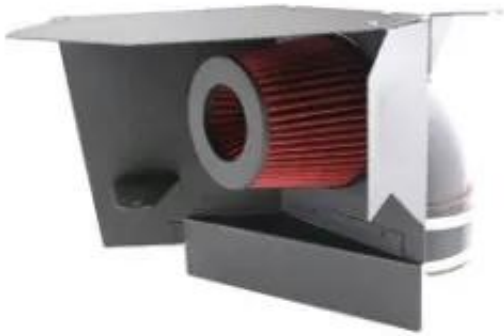

Link do produktu: <https://bizongarage.pl/uklad-dolotowy-fmiceu-toyota-supra-a90-bmw-z4-g29-b58-30l-2019-p-67425.html>

Układ dolotowy FMIC.EU Toyota Supra A90 BMW Z4 G29 B58 3.0L 2019-

Cena brutto	1 599,98 zł
Cena netto	1 300,80 zł
Numer katalogowy	ICK-IP-007
Kod EAN	5906702502987

Opis produktu

Układ dolotowy FMIC.EU Toyota Supra A90 BMW Z4 G29 B58 3.0L 2019- Układ dolotowy FMIC.EU to wydajny zestaw opracowany z myślą o poprawie osiągnięć oraz estetyki komory silnika. Zastosowanie zestawu pozwala znacząco zwiększyć ilość powietrza dostarczanego do silnika, co przekłada się na wyższą moc oraz większą sprawność silnika. Dzięki precyzyjnie zaprojektowanym przewodom i komponentom wykonanym z wysokiej jakości aluminium oraz silikonów, układ charakteryzuje się niskimi oporami przepływu i pełną szczelnością nawet przy wysokim ciśnieniu doładowania. Zestaw nie tylko poprawia parametry pracy jednostki napędowej, ale także nadaje komorze silnika bardziej sportowy i uporządkowany wygląd.

- Zwiększony przepływ powietrza w porównaniu do seryjnego układu, co przekłada się na wyższą moc i lepszą wydajność.
- Usprawniony przepływ powietrza i lepsza reakcja przepustnicy.
- Redukcja efektu turbodziury i płynniejsza dynamika w całym zakresie obrotów.
- Lepsza elastyczność jednostki napędowej i stabilniejsza praca pod obciążeniem.
- Wysokiej jakości wykonanie - elementy malowane proszkowo na czarno, odporne na wysoką temperaturę i korozję. Zestaw zawiera: -Kolanko aluminiowe-Osłony malowane proszkowo na czarno-Łącznik silikonowy -Suchy filtr stożkowy -Uszczelki i zestaw montażowy