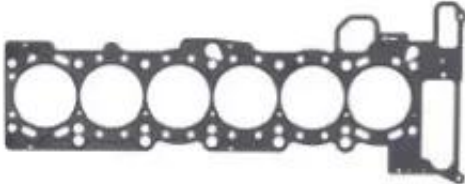

Link do produktu: <https://bizongarage.pl/uszczelka-glowicy-cometic-bmw-m54b25m54b30-075-mls-85mm-c4352-075-p-69917.html>

Uszczelka głowicy Cometic BMW M54B25/M54B30 .075" MLS 85mm C4352-075

Cena brutto	1 149,00 zł
Cena netto	934,15 zł
Numer katalogowy	USA-COM-C4352-075

Opis produktu

NR CZĘŚCI: C4352-075 Materiał: MLS Grubość: .075 Rozmiar otworu (MM): 85 Ilość warstw: 5 Zastosowanie: BMW 325Ci (2001-2006) 325i (2001-2005) 325xi (2001-2005) 525i (2001-2003) X5 (2001-2006) Z3 (2000-2002) MLS
USZCZELKI MLS (Multi-Layer-Steel - wielowarstwowe uszczelki stalowe) zbudowane z cienkich warstw stali nierdzewnej pokrytej odpowiednią powłoką. Warstwy uszczelki MLS posiadają przetłoczenia ułatwiające montaż i zapewniające idealne dopasowanie powierzchni. Uszczelka MLS dzięki konstrukcji wielowarstwowej zapewnia doskonałe uszczelnienie.