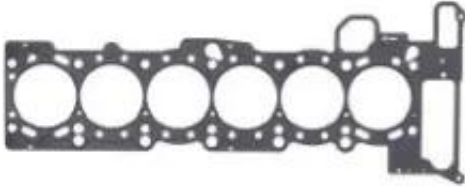

Link do produktu: <https://bizongarage.pl/uszczelka-glowicy-cometic-bmw-m54b25m54b30-075-mls-85mm-c4352-075-p-69917.html>

Uszczelka głowicy Cometic BMW M54B25/M54B30 .075" MLS 85mm C4352-075

| | |
|------------------|--------------------------|
| Cena brutto | 1 149,00 zł |
| Cena netto | 934,15 zł |
| Numer katalogowy | USA-COM-C4352-075 |

Opis produktu

NR CZĘŚCI: C4352-075 Materiał: MLS Grubość: .075 Rozmiar otworu (MM): 85 Ilość warstw: 5 Zastosowanie: BMW 325Ci (2001-2006) 325i (2001-2005) 325xi (2001-2005) 525i (2001-2003) X5 (2001-2006) Z3 (2000-2002) MLS
USZCZELKI MLS (Multi-Layer-Steel - wielowarstwowe uszczelki stalowe) zbudowane z cienkich warstw stali nierdzewnej pokrytej odpowiednią powłoką. Warstwy uszczelki MLS posiadają przetłoczenia ułatwiające montaż i zapewniające idealne dopasowanie powierzchni. Uszczelka MLS dzięki konstrukcji wielowarstwowej zapewnia doskonałe uszczelnienie.