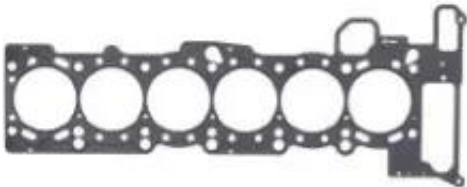

Dane aktualne na dzień: 28-06-2026 09:57

Link do produktu: <https://bizongarage.pl/uszczelka-glowicy-cometic-bmw-m54b25m54b30-140-mls-85mm-c4352-140-p-69923.html>

## Uszczelka głowicy Cometic BMW M54B25/M54B30 .140" MLS 85mm C4352-140

|                  |                          |
|------------------|--------------------------|
| Cena brutto      | <b>1 339,00 zł</b>       |
| Cena netto       | <b>1 088,62 zł</b>       |
| Numer katalogowy | <b>USA-COM-C4352-140</b> |

### Opis produktu

NR CZĘŚCI: C4352-140 Materiał: MLS Grubość: .140 Rozmiar otworu (MM): 85 Ilość warstw: 5 Zastosowanie: BMW 325Ci (2001-2006) 325i (2001-2005) 325xi (2001-2005) 525i (2001-2003) X5 (2001-2006) Z3 (2000-2002) MLS  
USZCZELKI MLS (Multi-Layer-Steel - wielowarstwowe uszczelki stalowe) zbudowane z cienkich warstw stali nierdzewnej pokrytej odpowiednią powłoką. Warstwy uszczelki MLS posiadają przetłoczenia ułatwiające montaż i zapewniające idealne dopasowanie powierzchni. Uszczelka MLS dzięki konstrukcji wielowarstwowej zapewnia doskonałe uszczelnienie.