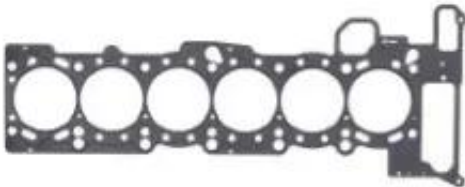

Dane aktualne na dzień: 05-05-2026 00:24

Link do produktu: <https://bizongarage.pl/uszczelka-glowicy-cometic-bmw-m54b25m54b30-140-mls-85mm-c4352-140-p-69923.html>

## Uszczelka głowicy Cometic BMW M54B25/M54B30 .140" MLS 85mm C4352-140

Cena brutto	<b>1 339,00 zł</b>
Cena netto	<b>1 088,62 zł</b>
Numer katalogowy	<b>USA-COM-C4352-140</b>

### Opis produktu

NR CZĘŚCI: C4352-140 Materiał: MLS Grubość: .140 Rozmiar otworu (MM): 85 Ilość warstw: 5 Zastosowanie: BMW 325Ci (2001-2006) 325i (2001-2005) 325xi (2001-2005) 525i (2001-2003) X5 (2001-2006) Z3 (2000-2002) MLS  
USZCZELKI MLS (Multi-Layer-Steel - wielowarstwowe uszczelki stalowe) zbudowane z cienkich warstw stali nierdzewnej pokrytej odpowiednią powłoką. Warstwy uszczelki MLS posiadają przetłoczenia ułatwiające montaż i zapewniające idealne dopasowanie powierzchni. Uszczelka MLS dzięki konstrukcji wielowarstwowej zapewnia doskonałe uszczelnienie.