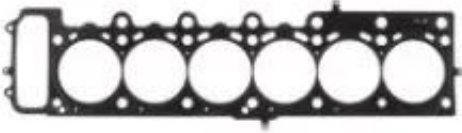

Dane aktualne na dzień: 04-05-2026 07:56

Link do produktu: <https://bizongarage.pl/uszczelka-glowicy-cometic-bmw-s50b30s50b32-87mm-075-mls-c4508-075-p-70123.html>

Uszczelka głowicy Cometic BMW S50B30/S50B32 87mm .075" MLS C4508-075

Cena brutto	1 438,80 zł
Cena netto	1 169,76 zł
Numer katalogowy	USA-COM-C4508-075

Opis produktu

NR CZĘŚCI: C4508-075 Materiał: MLS Grubość: .075 Kształt otworu: Okrągły Rozmiar otworu (MM): 87 Ilość warstw: 5 MLS USZCZELKI MLS (Multi-Layer-Steel - wielowarstwowe uszczelki stalowe) zbudowane z cienkich warstw stali nierdzewnej pokrytej odpowiednią powłoką. Warstwy uszczelki MLS posiadają przetłoczenia ułatwiające montaż i zapewniające idealne dopasowanie powierzchni. Uszczelka MLS dzięki konstrukcji wielowarstwowej zapewnia doskonałe uszczelnienie.