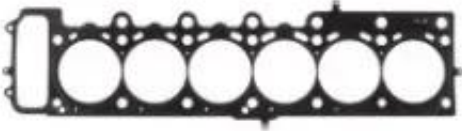

Dane aktualne na dzień: 28-06-2026 05:52

Link do produktu: <https://bizongarage.pl/uszczelka-glowicy-cometic-bmw-s50b30s50b32-87mm-075-mls-c4508-075-p-70123.html>

Uszczelka głowicy Cometic BMW S50B30/S50B32 87mm .075" MLS C4508-075

Cena brutto	1 438,80 zł
Cena netto	1 169,76 zł
Numer katalogowy	USA-COM-C4508-075

Opis produktu

NR CZĘŚCI: C4508-075 Materiał: MLS Grubość: .075 Kształt otworu: Okrągły Rozmiar otworu (MM): 87 Ilość warstw: 5 MLS
USZCZELKI MLS (Multi-Layer-Steel - wielowarstwowe uszczelki stalowe) zbudowane z cienkich warstw stali nierdzewnej pokrytej odpowiednią powłoką. Warstwy uszczelek MLS posiadają przetłoczenia ułatwiające montaż i zapewniające idealne dopasowanie powierzchni. Uszczelka MLS dzięki konstrukcji wielowarstwowej zapewnia doskonałe uszczelnienie.