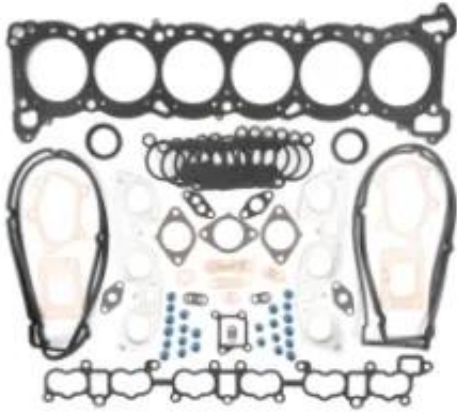

Link do produktu: <https://bizongarage.pl/uszczelka-glowicy-cometic-gasket-nissan-rb26dett-060-mls-87mm-pro2017t-060-p-180001.html>

Uszczelka głowicy Cometic Gasket Nissan RB26DETT .060 MLS 87mm PRO2017T-060

Cena brutto	2 199,99 zł
Cena netto	1 788,61 zł
Numer katalogowy	USA-COM-PRO2017T-060

Opis produktu

NR. CZĘŚCI: PRO2017T-060 Materiał: MLS Grubość: .060 Kształt otworu: Okrągły Rozmiar otworu (MM): 87 Zastosowanie: Nissan Skyline (1989-2002) MLS USZCZELKI MLS (Multi-Layer-Steel - wielowarstwowe uszczelki stalowe) zbudowane z cienkich warstw stali nierdzewnej pokrytej odpowiednią powłoką. Warstwy uszczelki MLS posiadają przetłoczenia ułatwiające montaż i zapewniające idealne dopasowanie powierzchni. Uszczelka MLS dzięki konstrukcji wielowarstwowej zapewnia doskonałe uszczelnienie.