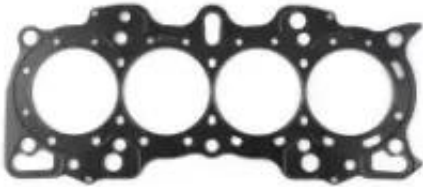

Dane aktualne na dzień: 04-05-2026 15:48

Link do produktu: <https://bizongarage.pl/uszczelka-glowicy-cometic-honda-b-series-hybrid-vtec-headnon-vtec-block-040-845mm-mls-c4241-040-p-69285.html>

Uszczelka głowicy Cometic Honda B Series Hybrid VTEC Head/non-VTEC block .040" 84.5mm MLS C4241-040

Cena brutto	549,00 zł
Cena netto	446,34 zł
Numer katalogowy	USA-COM-C4241-040

Opis produktu

NR CZĘŚCI: C4241-040 Materiał: MLS Grubość: .040 Kształt otworu: Okrągły Rozmiar otworu (MM): 84,5 Ilość warstw: 3 MLS USZCZELKI MLS (Multi-Layer-Steel - wielowarstwowe uszczelki stalowe) zbudowane z cienkich warstw stali nierdzewnej pokrytej odpowiednią powłoką. Warstwy uszczelki MLS posiadają przetłoczenia ułatwiające montaż i zapewniające idealne dopasowanie powierzchni. Uszczelka MLS dzięki konstrukcji wielowarstwowej zapewnia doskonałe uszczelnienie.