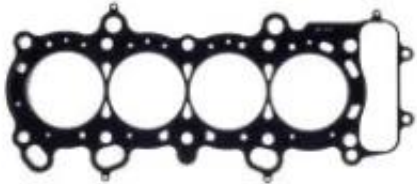

Dane aktualne na dzień: 04-05-2026 12:24

Link do produktu: <https://bizongarage.pl/uszczelka-glowicy-cometic-honda-f20cf20c1f20c2f22c1-027-mls-87-5mm-c4625-027-p-74673.html>

## Uszczelka głowicy Cometic HONDA F20C/F20C1/F20C2/F22C1 .027" MLS 87,5mm C4625-027

Cena brutto	<b>479,00 zł</b>
Cena netto	<b>389,43 zł</b>
Numer katalogowy	<b>USA-COM-C4625-027</b>

### Opis produktu

NR CZĘŚCI: C4625-027 Materiał: MLS Grubość: .027 Kształt otworu: Okrągły Rozmiar otworu (MM): 87,5 Ilość warstw: 3  
Zastosowanie Honda S2000 (2000-2009) MLS USZCZELKI MLS (Multi-Layer-Steel - wielowarstwowe uszczelki stalowe)  
zbudowane z cienkich warstw stali nierdzewnej pokrytej odpowiednią powłoką. Warstwy uszczelek MLS posiadają przetłoczenia ułatwiające montaż i zapewniające idealne dopasowanie powierzchni. Uszczelka MLS dzięki konstrukcji wielowarstwowej zapewnia doskonałe uszczelnienie.