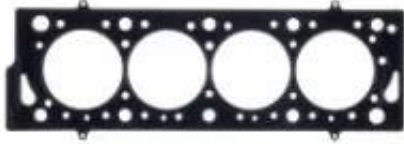

Dane aktualne na dzień: 09-05-2026 17:09

Link do produktu: <https://bizongarage.pl/uszczelka-glowicy-cometic-peugeot-xu10j4rs-098-mls-865mm-c4520-098-p-169836.html>

Uszczelka głowicy Cometic Peugeot XU10J4RS .098" MLS 86.5mm C4520-098

Cena brutto	779,99 zł
Cena netto	634,14 zł
Numer katalogowy	USA-COM-C4520-098

Opis produktu

NR. CZĘŚCI: C4520-098 Materiał: MLS Grubość: .098 Kształt otworu: Okrągły Rozmiar otworu (MM): 86.5 Ilość warstw: 5 Orientacja: brak Zastosowanie Peugeot XU10J4RS MLS USZCZELKI MLS (Multi-Layer-Steel - wielowarstwowe uszczelki stalowe) zbudowane z cienkich warstw stali nierdzewnej pokrytej odpowiednią powłoką. Warstwy uszczelki MLS posiadają przetłoczenia ułatwiające montaż i zapewniające idealne dopasowanie powierzchni. Uszczelka MLS dzięki konstrukcji wielowarstwowej zapewnia doskonałe uszczelnienie.