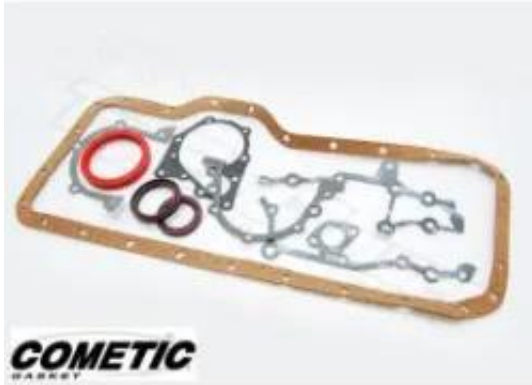

Dane aktualne na dzień: 05-05-2026 22:09

Link do produktu: <https://bizongarage.pl/uszczelki-dolu-silnika-cometic-pro2020b-toyota-supra-1986-92-7mgte-30l-p-68638.html>

## Uszczelki dołu silnika Cometic PRO2020B TOYOTA SUPRA 1986-92 7MGTE 3.0L

Cena brutto	<b>359,00 zł</b>
Cena netto	<b>291,87 zł</b>
Numer katalogowy	<b>USA-COM-PRO2020B</b>

### Opis produktu

Uszczelki dołu silnika Cometic, TOYOTA SUPRA 1986-92 7MGTE 3.0LProducent: Cometic GasketKod produktu: COM-PRO2020B