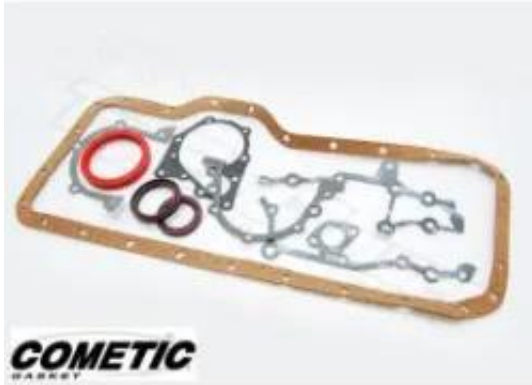

Dane aktualne na dzień: 28-06-2026 07:29

Link do produktu: <https://bizongarage.pl/uszczelki-dolu-silnika-cometic-pro2020b-toyota-supra-1986-92-7mgte-30l-p-68638.html>

Uszczelki dołu silnika Cometic PRO2020B TOYOTA SUPRA 1986-92 7MGTE 3.0L

Cena brutto	359,00 zł
Cena netto	291,87 zł
Numer katalogowy	USA-COM-PRO2020B

Opis produktu

Uszczelki dołu silnika Cometic, TOYOTA SUPRA 1986-92 7MGTE 3.0LProducent: Cometic GasketKod produktu: COM-PRO2020B