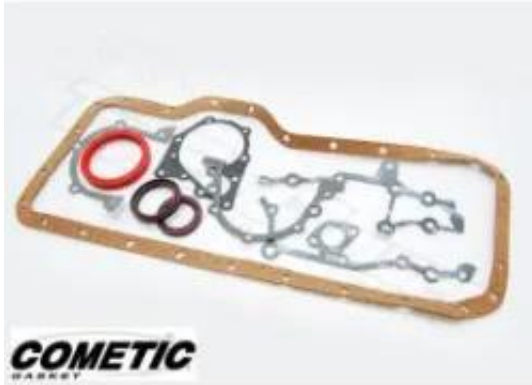

Dane aktualne na dzień: 28-06-2026 08:18

Link do produktu: <https://bizongarage.pl/uszczelki-dolu-silnika-cometic-pro2020b-toyota-supra-1986-92-7mgte-30l-p-68638.html>

Uszczelki dołu silnika Cometic PRO2020B TOYOTA SUPRA 1986-92 7MGTE 3.0L

Cena brutto	359,00 zł
Cena netto	291,87 zł
Numer katalogowy	USA-COM-PRO2020B

Opis produktu

Uszczelki dołu silnika Cometic, TOYOTA SUPRA 1986-92 7MGTE 3.0LProducent: Cometic GasketKod produktu: COM-PRO2020B