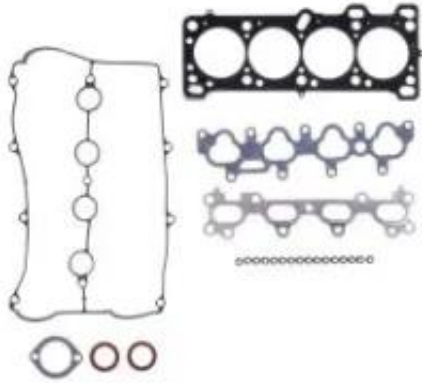

Link do produktu: <https://bizongarage.pl/uszczelki-gory-silnika-cometic-mazda-b6ze-040-mls-80mm-pro2036t-p-70318.html>

Uszczelki góry silnika Cometic Mazda B6ZE .040" MLS 80mm PRO2036T

Cena brutto	1 006,80 zł
Cena netto	818,54 zł
Numer katalogowy	USA-COM-PRO2036T

Opis produktu

NR CZĘŚCI: PRO2036T Materiał: MLS Grubość: .040 Rozmiar otworu (MM): 80mm Zastosowanie Mazda Miata (1990-1993) MX-3 (1992-1993) MLS USZCZELKI MLS (Multi-Layer-Steel - wielowarstwowe uszczelki stalowe) zbudowane z cienkich warstw stali nierdzewnej pokrytej odpowiednią powłoką. Warstwy uszczelki MLS posiadają przetłoczenia ułatwiające montaż i zapewniające idealne dopasowanie powierzchni. Uszczelka MLS dzięki konstrukcji wielowarstwowej zapewnia doskonałe uszczelnienie.