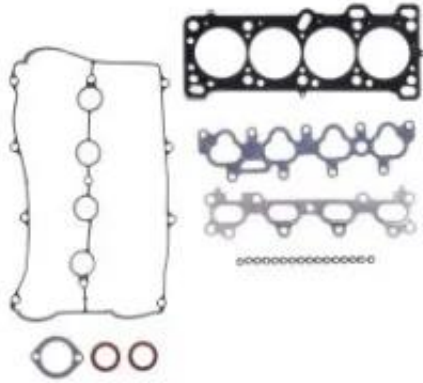

Link do produktu: <https://bizongarage.pl/uszczelki-gory-silnika-cometic-mazda-b6ze-040-mls-80mm-pro2036t-p-70318.html>

Uszczelki góry silnika Cometic Mazda B6ZE .040" MLS 80mm PRO2036T

Cena brutto	1 006,80 zł
Cena netto	818,54 zł
Numer katalogowy	USA-COM-PRO2036T

Opis produktu

NR CZĘŚCI: PRO2036T Materiał: MLS Grubość: .040 Rozmiar otworu (MM): 80mm Zastosowanie Mazda Miata (1990-1993) MX-3 (1992-1993) MLS USZCZELKI MLS (Multi-Layer-Steel - wielowarstwowe uszczelki stalowe) zbudowane z cienkich warstw stali nierdzewnej pokrytej odpowiednią powłoką. Warstwy uszczelki MLS posiadają przetłoczenia ułatwiające montaż i zapewniające idealne dopasowanie powierzchni. Uszczelka MLS dzięki konstrukcji wielowarstwowej zapewnia doskonałe uszczelnienie.