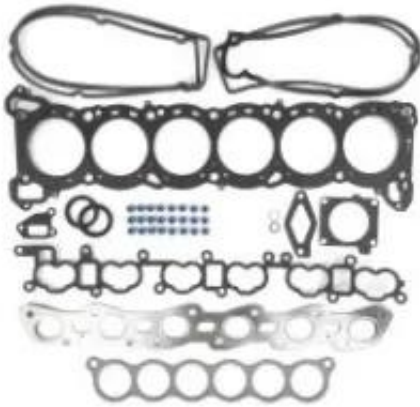

Link do produktu: <https://bizongarage.pl/uszczelki-gory-silnika-cometic-nissan-skyline-rb25de-25l-051-mls-87mm-pro2016t-p-68503.html>

## Uszczelki góry silnika Cometic Nissan Skyline RB25DE 2.5L .051" MLS 87mm PRO2016T

Cena brutto	<b>1 846,80 zł</b>
Cena netto	<b>1 501,46 zł</b>
Numer katalogowy	<b>USA-COM-PRO2016T</b>

### Opis produktu

Uszczelki góry silnika Cometic Nissan Skyline RB25DE 2.5L .051" MLS 87mm PRO2016T Materiał uszczelki: MLS Grubość uszczelki: .051 Otwór: 87mm Zastosowanie: Nissan Skyline (1993-2000) MLS USZCZELKI MLS (Multi-Layer-Steel - wielowarstwowe uszczelki stalowe) zbudowane z cienkich warstw stali nierdzewnej pokrytej odpowiednią powłoką. Warstwy uszczelki MLS posiadają przetłoczenia ułatwiające montaż i zapewniające idealne dopasowanie powierzchni. Uszczelka MLS dzięki konstrukcji wielowarstwowej zapewnia doskonałe uszczelnienie.