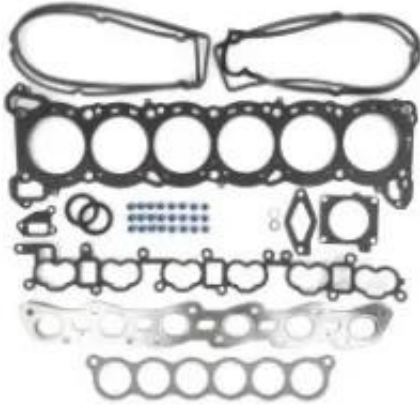

Link do produktu: <https://bizongarage.pl/uszczelki-gory-silnika-cometic-nissan-skyline-rb25de-25l-051-mls-87mm-pro2016t-p-68503.html>

## Uszczelki góry silnika Cometic Nissan Skyline RB25DE 2.5L .051" MLS 87mm PRO2016T

Cena brutto	<b>1 846,80 zł</b>
Cena netto	<b>1 501,46 zł</b>
Numer katalogowy	<b>USA-COM-PRO2016T</b>

### Opis produktu

Uszczelki góry silnika Cometic Nissan Skyline RB25DE 2.5L .051" MLS 87mm PRO2016T Materiał uszczelki: MLS Grubość uszczelki: .051 Otwór: 87mm Zastosowanie: Nissan Skyline (1993-2000) MLS USZCZELKI MLS (Multi-Layer-Steel - wielowarstwowe uszczelki stalowe) zbudowane z cienkich warstw stali nierdzewnej pokrytej odpowiednią powłoką. Warstwy uszczelki MLS posiadają przetłoczenia ułatwiające montaż i zapewniające idealne dopasowanie powierzchni. Uszczelka MLS dzięki konstrukcji wielowarstwowej zapewnia doskonałe uszczelnienie.