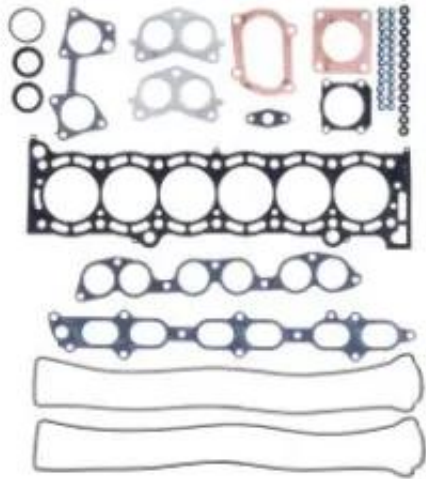

Link do produktu: <https://bizongarage.pl/uszczelki-gory-silnika-cometic-toyota-7m-ge7m-gte-051-mls-84mm-pro2020t-p-68637.html>

Uszczelki góry silnika Cometic Toyota 7M-GE/7M-GTE .051 MLS 84mm PRO2020T

Cena brutto	1 359,00 zł
Cena netto	1 104,88 zł
Numer katalogowy	USA-COM-PRO2020T

Opis produktu

NR CZĘŚCI: PRO2020T Materiał: MLS Grubość: .051 Rozmiar otworu (MM): 84 Toyota Cressida (1989-1992) Supra (1986-1992) MLS USZCZELKI MLS (Multi-Layer-Steel - wielowarstwowe uszczelki stalowe) zbudowane z cienkich warstw stali nierdzewnej pokrytej odpowiednią powłoką. Warstwy uszczelek MLS posiadają przetłoczenia ułatwiające montaż i zapewniające idealne dopasowanie powierzchni. Uszczelka MLS dzięki konstrukcji wielowarstwowej zapewnia doskonałe uszczelnienie.