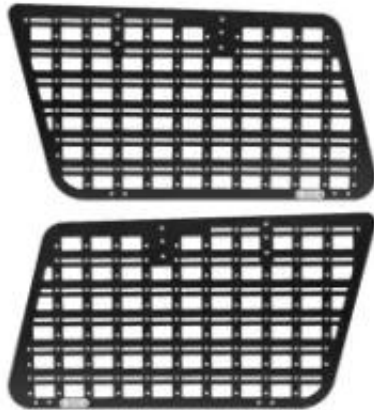

Link do produktu: <https://bizongarage.pl/wewnetrzne-panele-cargo-iod-performance-nissan-patrol-y61-lwb-p-51755.html>

## Wewnętrzne Panele Cargo IOD Performance Nissan Patrol Y61 LWB

Cena brutto	<b>1 000,00 zł</b>
Cena netto	<b>813,01 zł</b>
Numer katalogowy	<b>IOD-241</b>

### Opis produktu

Wewnętrzne panele boczne Cargo zgodne z systemem mocowania MOLLE/PALS dedykowane do Nissan Patrol Y61. Zaprojektowane, by umożliwić montaż dodatkowego wyposażenia offroadowego oraz uzyskanie dodatkowej przestrzeni bagażowej. Montowane w oryginalne punkty montażowe. Najważniejsze zalety wewnętrznych Paneli Cargo Nissan Patrol Y61 LWB: Kompatybilny z systemem MOLLE/PALS. Posiada szereg otworów, do których można przykręcić różnego typu uchwyty, np. Quick-Fist / Fit-Rub. Ochrona okna przed uszkodzeniami. Bezinwazyjny montaż. Niska waga, wysoka sztywność. Łatwy montaż i demontaż. Specyfikacja techniczna: Materiał: Aluminium 3 mm malowane proszkowo Kompatybilność: Nissan Patrol Y61 LWB Montaż: Przykręcane w miejsce mocowania rolety oraz uchwyty pasażera Nie wymaga wiercenia w karoserii ani we wnętrzu pojazdu Cena dotyczy kompletnego zestawu gotowego do montażu z lewej i z prawej strony pojazdu.