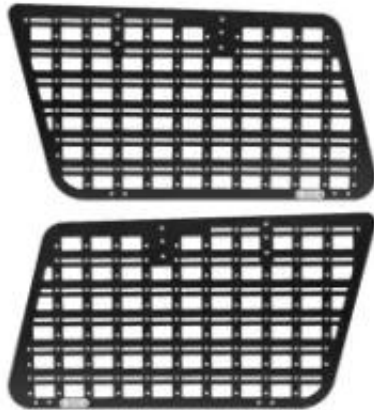

Link do produktu: <https://bizongarage.pl/wewnetrzne-panele-cargo-iod-performance-nissan-patrol-y61-lwb-p-51755.html>

Wewnętrzne Panele Cargo IOD Performance Nissan Patrol Y61 LWB

Cena brutto	1 000,00 zł
Cena netto	813,01 zł
Numer katalogowy	IOD-241

Opis produktu

Wewnętrzne panele boczne Cargo zgodne z systemem mocowania MOLLE/PALS dedykowane do Nissan Patrol Y61. Zaprojektowane, by umożliwić montaż dodatkowego wyposażenia offroadowego oraz uzyskanie dodatkowej przestrzeni bagażowej. Montowane w oryginalne punkty montażowe. Najważniejsze zalety wewnętrznych Paneli Cargo Nissan Patrol Y61 LWB: Kompatybilny z systemem MOLLE/PALS. Posiada szereg otworów, do których można przykręcić różnego typu uchwyty, np. Quick-Fist / Fit-Rub. Ochrona okna przed uszkodzeniami. Bezinwazyjny montaż. Niska waga, wysoka sztywność. Łatwy montaż i demontaż. Specyfikacja techniczna: Materiał: Aluminium 3 mm malowane proszkowo Kompatybilność: Nissan Patrol Y61 LWB Montaż: Przykręcane w miejsce mocowania rolety oraz uchwyty pasażera Nie wymaga wiercenia w karoserii ani we wnętrzu pojazdu Cena dotyczy kompletnego zestawu gotowego do montażu z lewej i z prawej strony pojazdu.