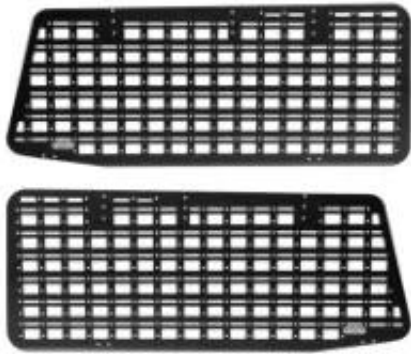

Link do produktu: <https://bizongarage.pl/wewnetrzne-panele-cargo-iod-performance-nissan-patrol-y61-swb-p-51754.html>

## Wewnętrzne Panele Cargo IOD Performance Nissan Patrol Y61 SWB

Cena brutto	<b>1 300,00 zł</b>
-------------	--------------------

Cena netto	<b>1 056,91 zł</b>
------------	--------------------

Numer katalogowy	<b>IOD-247</b>
------------------	----------------

### Opis produktu

Wewnętrzne panele boczne Cargo zgodne z systemem mocowania MOLLE/PALS dedykowane do Nissan Patrol Y61. Zaprojektowane, by umożliwić montaż dodatkowego wyposażenia offroadowego oraz uzyskanie dodatkowej przestrzeni bagażowej. Montowane w oryginalne punkty montażowe. Najważniejsze zalety wewnętrznych Paneli Cargo Nissan Patrol Y61 SWB: Kompatybilny z systemem MOLLE/PALS. Posiada szereg otworów, do których można przykręcić różnego typu uchwyty, np. Quick-Fist / Fit-Rub. Ochrona okna przed uszkodzeniami. Bezinwazyjny montaż. Niska waga, wysoka sztywność. Łatwy montaż i demontaż. Specyfikacja techniczna: Materiał: Aluminium 3 mm malowane proszkowo Kompatybilność: Nissan Patrol Y61 SWB Montaż: Przykręcane w miejsce osłony przeciwsłonecznej oraz uchwyty pasażera Wymaga wiercenia tylko jednego otworu Cena dotyczy kompletnego zestawu gotowego do montażu z lewej i z prawej strony pojazdu.