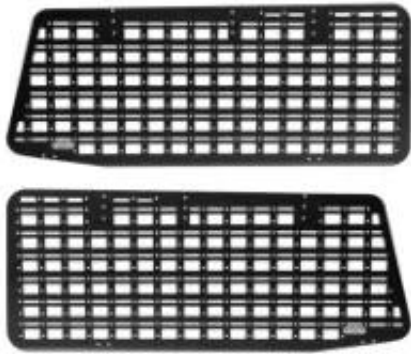

Link do produktu: <https://bizongarage.pl/wewnetrzne-panele-cargo-iod-performance-nissan-patrol-y61-swb-p-51754.html>

## Wewnętrzne Panele Cargo IOD Performance Nissan Patrol Y61 SWB

Cena brutto **1 300,00 zł**

Cena netto **1 056,91 zł**

Numer katalogowy **IOD-247**

### Opis produktu

Wewnętrzne panele boczne Cargo zgodne z systemem mocowania MOLLE/PALS dedykowane do Nissan Patrol Y61. Zaprojektowane, by umożliwić montaż dodatkowego wyposażenia offroadowego oraz uzyskanie dodatkowej przestrzeni bagażowej. Montowane w oryginalne punkty montażowe. Najważniejsze zalety wewnętrznych Paneli Cargo Nissan Patrol Y61 SWB: Kompatybilny z systemem MOLLE/PALS. Posiada szereg otworów, do których można przykręcić różnego typu uchwyty, np. Quick-Fist / Fit-Rub. Ochrona okna przed uszkodzeniami. Bezinwazyjny montaż. Niska waga, wysoka sztywność. Łatwy montaż i demontaż. Specyfikacja techniczna: Materiał: Aluminium 3 mm malowane proszkowo Kompatybilność: Nissan Patrol Y61 SWB Montaż: Przykręcane w miejsce osłony przeciwsłonecznej oraz uchwyty pasażera Wymaga wiercenia tylko jednego otworu Cena dotyczy kompletnego zestawu gotowego do montażu z lewej i z prawej strony pojazdu.