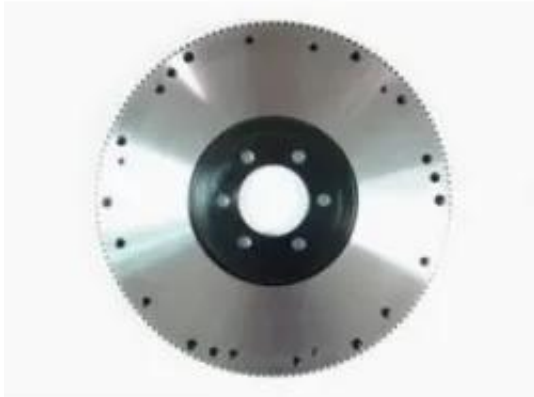

Dane aktualne na dzień: 14-06-2026 16:06

Link do produktu: <https://bizongarage.pl/xtreme-flywheel-chrome-moly-fgm108c-p-189871.html>

Xtreme Flywheel - Chrome-Moly - FGM108C

Cena brutto	2 499,00 zł
Cena netto	2 031,71 zł
Numer katalogowy	FGM108C
Kod EAN	9337467051100

Opis produktu

Koło zamachowe Xtreme - chromowo-molibdenoweKW185Cylinders8EngineTypeSilnik benzynowyDriveTypeNapęd na tylne kołaBodyTypeLimuzynaCategoryKoło zamachoweFlywheel Step0