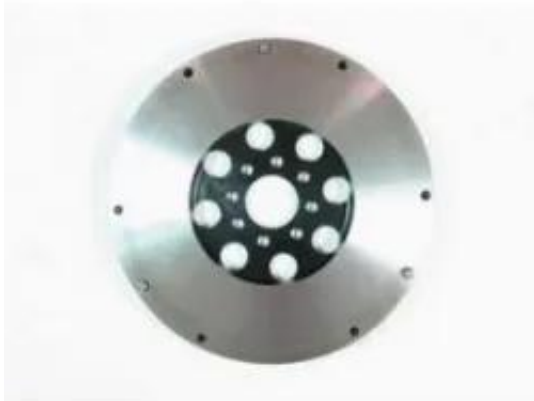

Dane aktualne na dzień: 20-06-2026 05:03

Link do produktu: <https://bizongarage.pl/xtreme-flywheel-chrome-moly-fmi008c-p-189936.html>

Xtreme Flywheel - Chrome-Moly - FMI008C

Cena brutto	2 599,00 zł
Cena netto	2 113,01 zł
Numer katalogowy	FMI008C
Kod EAN	9337467143898

Opis produktu

Koło zamachowe Xtreme - chromowo-molibdenoweKW163Cylindry6Typ silnikaSilnik benzynowyNapędFWDTyp nadwoziaSedanKategoriaKoło zamachoweStopień koła zamachowego0