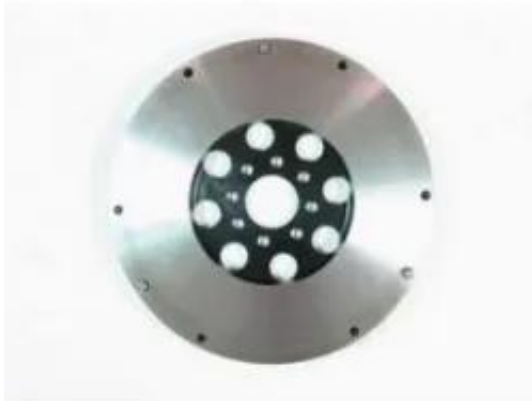

Dane aktualne na dzień: 05-05-2026 20:51

Link do produktu: <https://bizongarage.pl/xtreme-flywheel-chrome-moly-fmi008c-p-189936.html>

Xtreme Flywheel - Chrome-Moly - FMI008C

Cena brutto	2 599,00 zł
Cena netto	2 113,01 zł
Numer katalogowy	FMI008C
Kod EAN	9337467143898

Opis produktu

Koło zamachowe Xtreme - chromowo-molibdenoweKW163Cylindry6Typ silnikaSilnik benzynowyNapędFWDTyp nadwoziaSedanKategoriaKoło zamachoweStopień koła zamachowego0