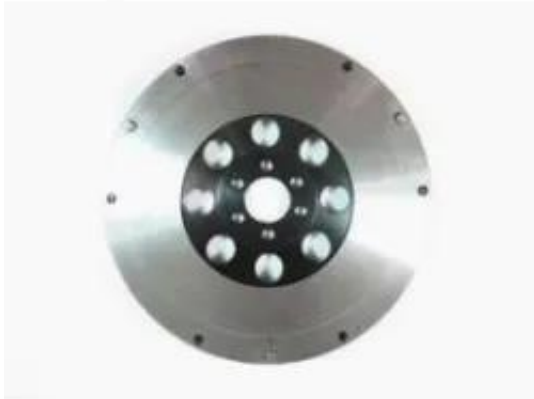

Dane aktualne na dzień: 06-05-2026 11:32

Link do produktu: <https://bizongarage.pl/xtreme-flywheel-chrome-moly-fty011c-p-190023.html>

Xtreme Flywheel - Chrome-Moly - FTY011C

Cena brutto	2 999,00 zł
Cena netto	2 438,21 zł
Numer katalogowy	FTY011C
Kod EAN	9337467053654

Opis produktu

Xtreme koło zamachowe - Chrome-MolyKW175Cylindry6Typ silnikaSilnik benzynowyTyp napęduRWDTyp nadwoziaCoupekategoriaKoło zamachoweStopień koła zamachowego+0.6mm