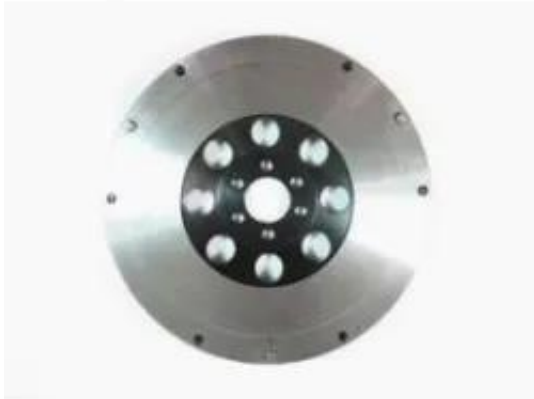

Dane aktualne na dzień: 20-06-2026 20:40

Link do produktu: <https://bizongarage.pl/xtreme-flywheel-chrome-moly-fty011c-p-190023.html>

## Xtreme Flywheel - Chrome-Moly - FTY011C

Cena brutto	<b>2 999,00 zł</b>
Cena netto	<b>2 438,21 zł</b>
Numer katalogowy	<b>FTY011C</b>
Kod EAN	<b>9337467053654</b>

### Opis produktu

Xtreme koło zamachowe - Chrome-MolyKW175Cylindry6Typ silnikaSilnik benzynowyTyp napęduRWDTyp nadwoziaCoupekategoriaKoło zamachoweStopień koła zamachowego+0.6mm