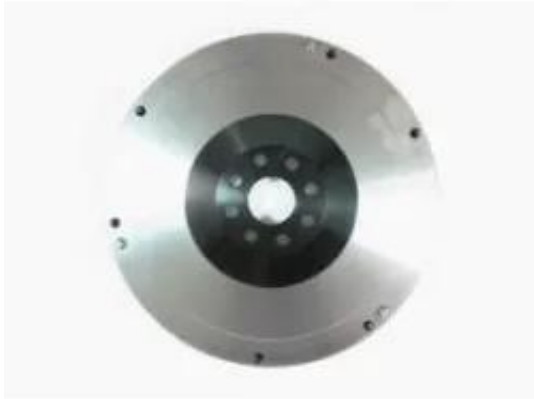

Dane aktualne na dzień: 21-06-2026 04:00

Link do produktu: <https://bizongarage.pl/xtreme-flywheel-chrome-moly-fty020c-p-189998.html>

Xtreme Flywheel - Chrome-Moly - FTY020C

Cena brutto	2 899,00 zł
Cena netto	2 356,91 zł
Numer katalogowy	FTY020C
Kod EAN	9337467115475

Opis produktu

Xtreme Flywheel - Chrome-MolyKW168Cylinders6EngineTypePetrol
EngineDriveTypeRWBBodyTypeCoupecategoryFlywheelnote5 SpeedFlywheel Step+0.5mm