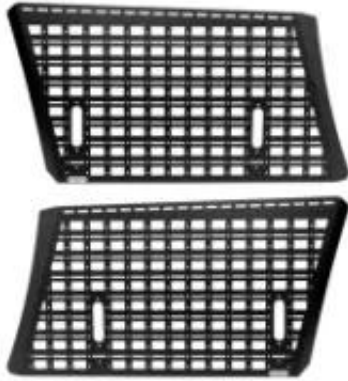

Link do produktu: <https://bizongarage.pl/zewnetrzne-panele-cargo-iod-performance-nissan-patrol-y61-lwb-p-51753.html>

Zewnętrzne Panele Cargo IOD Performance Nissan Patrol Y61 LWB

Cena brutto	2 850,00 zł
-------------	--------------------

Cena netto	2 317,07 zł
------------	--------------------

Numer katalogowy	IOD-240
------------------	----------------

Opis produktu

Zewnętrzne panele boczne Cargo zgodne z systemem mocowania MOLLE/PALS dedykowane do Nissan Patrol Y61. Montowany bezpośrednio do rynienki oraz szyby pojazdu. Nie wymagają ingerencji w karoserię i nie kolidują z bagażnikiem dachowym. Najważniejsze zalety zewnętrznych Paneli Cargo Nissan Patrol Y61 LWB: Kompatybilny z systemem MOLLE/PALS. Posiada szereg otworów, do których można przykręcić różnego typu uchwyty, np. Quick-Fist/Fit-Rub. Wysokiej jakości przyssawki marki Bohle. Ochrona okna przed uszkodzeniami. Bezinwazyjny montaż. Odporność na korozję. Niska waga, wysoka sztywność. Łatwy montaż i demontaż. Regulowane uchwyty montażowe nie kolidujące z innymi markami bagażników dachowych. Specyfikacja techniczna: Materiał: Aluminium 4mm malowane proszkowo Kompatybilność: Nissan Patrol Y61 LWB Montaż: Mocowanie do rynienek dachu pojazdu oraz za pomocą przysawek do szyby bocznej Nie wymaga wiercenia w karoserii Cena dotyczy kompletnego zestawu gotowego do montażu z lewej i z prawej strony pojazdu.