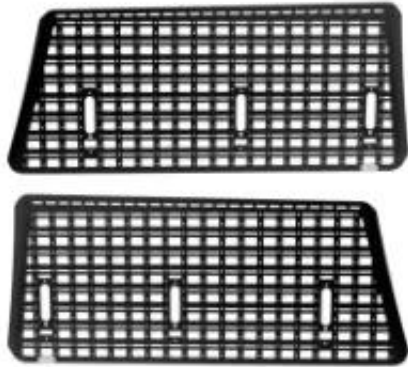

Link do produktu: <https://bizongarage.pl/zewnetrzne-panele-cargo-iod-performance-nissan-patrol-y61-swb-p-51752.html>

Zewnętrzne Panele Cargo IOD Performance Nissan Patrol Y61 SWB

Cena brutto **3 800,00 zł**

Cena netto **3 089,43 zł**

Numer katalogowy **IOD-246**

Opis produktu

Zewnętrzne panele boczne Cargo zgodne z systemem mocowania MOLLE/PALS dedykowane do Nissan Patrol Y61. Montowany bezpośrednio do rynienki oraz szyby pojazdu. Nie wymagają ingerencji w karoserię i nie kolidują z bagażnikiem dachowym. Najważniejsze zalety zewnętrznych Paneli Cargo Nissan Patrol Y61 SWB: Kompatybilny z systemem MOLLE/PALS. Posiada szereg otworów, do których można przykręcić różnego typu uchwyty, np. Quick-Fist / Fit-Rub. Wysokiej jakości przysawki marki Bohle. Ochrona okna przed uszkodzeniami. Bezinwazyjny montaż. Odporność na korozję i ekstremalne warunki. Niska waga, wysoka sztywność. Łatwy montaż i demontaż. Regulowane uchwyty montażowe nie kolidujące z innymi markami bagażników dachowych. Specyfikacja techniczna: Materiał: Aluminium 4 mm malowane proszkowo Kompatybilność: Nissan Patrol Y61 SWB Montaż: Mocowanie do rynienek dachu pojazdu oraz za pomocą przysawek do szyby bocznej Nie wymaga wiercenia w karoserii Cena dotyczy kompletnego zestawu gotowego do montażu z lewej i z prawej strony pojazdu.