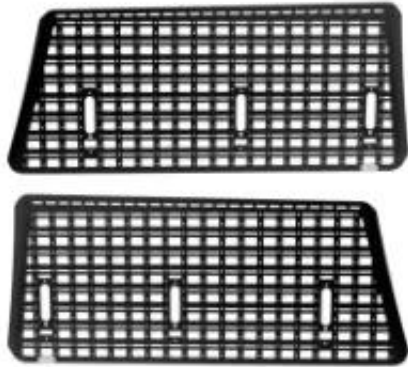

Link do produktu: <https://bizongarage.pl/zewnetrzne-panele-cargo-iod-performance-nissan-patrol-y61-swb-p-51752.html>

Zewnętrzne Panele Cargo IOD Performance Nissan Patrol Y61 SWB

Cena brutto	3 800,00 zł
-------------	--------------------

Cena netto	3 089,43 zł
------------	--------------------

Numer katalogowy	IOD-246
------------------	----------------

Opis produktu

Zewnętrzne panele boczne Cargo zgodne z systemem mocowania MOLLE/PALS dedykowane do Nissan Patrol Y61. Montowany bezpośrednio do rynienki oraz szyby pojazdu. Nie wymagają ingerencji w karoserię i nie kolidują z bagażnikiem dachowym. Najważniejsze zalety zewnętrznych Paneli Cargo Nissan Patrol Y61 SWB: Kompatybilny z systemem MOLLE/PALS. Posiada szereg otworów, do których można przykręcić różnego typu uchwyty, np. Quick-Fist / Fit-Rub. Wysokiej jakości przysawki marki Bohle. Ochrona okna przed uszkodzeniami. Bezinwazyjny montaż. Odporność na korozję i ekstremalne warunki. Niska waga, wysoka sztywność. Łatwy montaż i demontaż. Regulowane uchwyty montażowe nie kolidujące z innymi markami bagażników dachowych. Specyfikacja techniczna: Materiał: Aluminium 4 mm malowane proszkowo Kompatybilność: Nissan Patrol Y61 SWB Montaż: Mocowanie do rynienek dachu pojazdu oraz za pomocą przysawek do szyby bocznej Nie wymaga wiercenia w karoserii Cena dotyczy kompletnego zestawu gotowego do montażu z lewej i z prawej strony pojazdu.